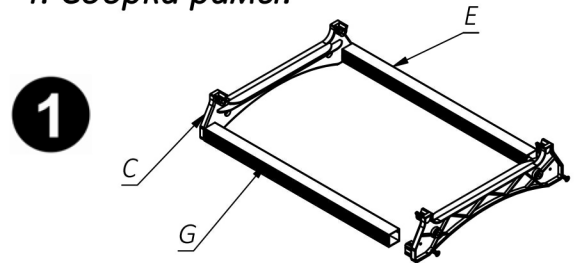

Инструкция по монтажу

1. Комплектация:

2. Инструменты для монтажа:

3. Список продуктов:

Артикул	Размер фасада	Внутренний размер модуля
08400	400	364
08401	500	464
08393	600	564
08402	700	664
08395	800	764
08397	900	864

4. Сборка рамы:

2