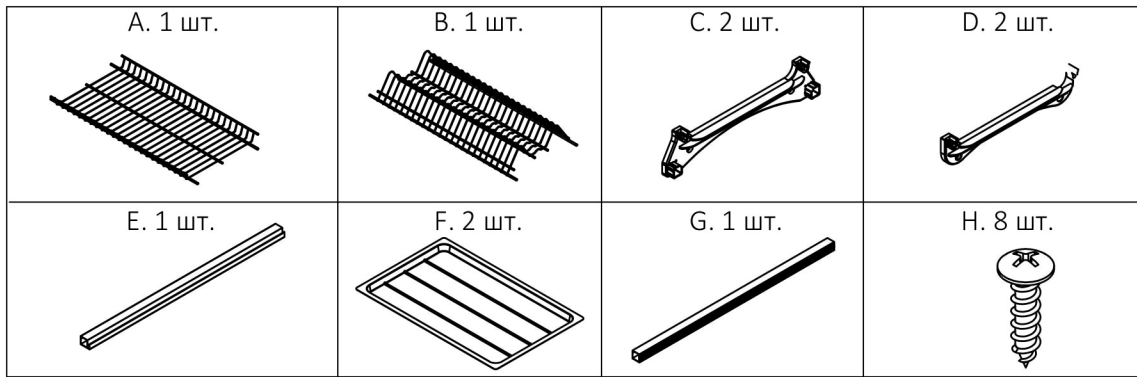

Инструкция по монтажу

1. Комплектация:

2. Инструменты для монтажа:

3. Список продуктов:

Артикул	Размер фасада	Внутренний размер модуля
08400	400	364
08401	500	464
08393	600	564
08402	700	664
08395	800	764
08397	900	864

4. Сборка рамы:

2