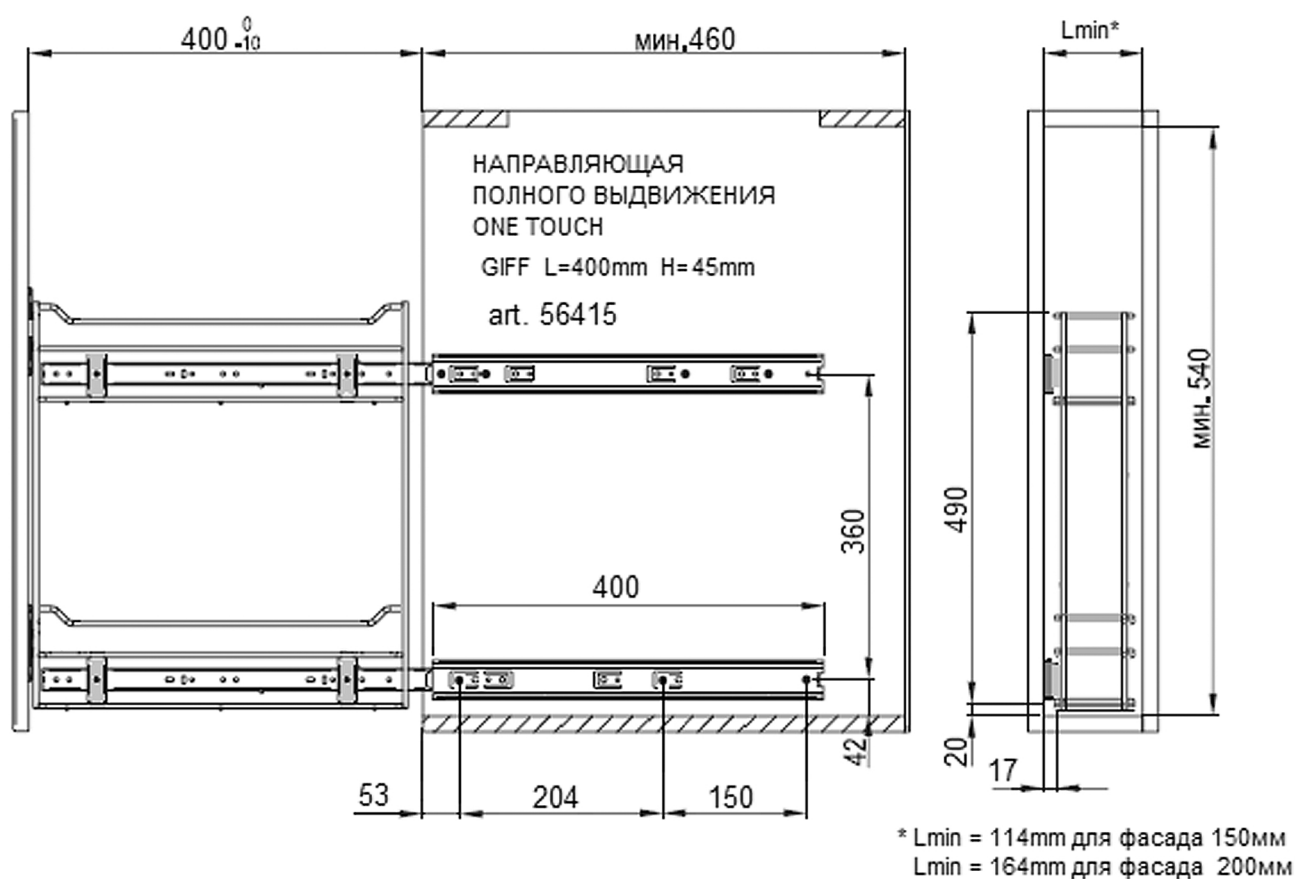

Направляющие для карго 400x35

Направляющие для карго ALVA 45 400

Направляющие для карго с отталкивателем 400x45

Направляющие для карго с доводчиком 400x45

Направляющие для карго 400x45

* Lmin = 114mm для фасада 150мм
Lmin = 164mm для фасада 200мм