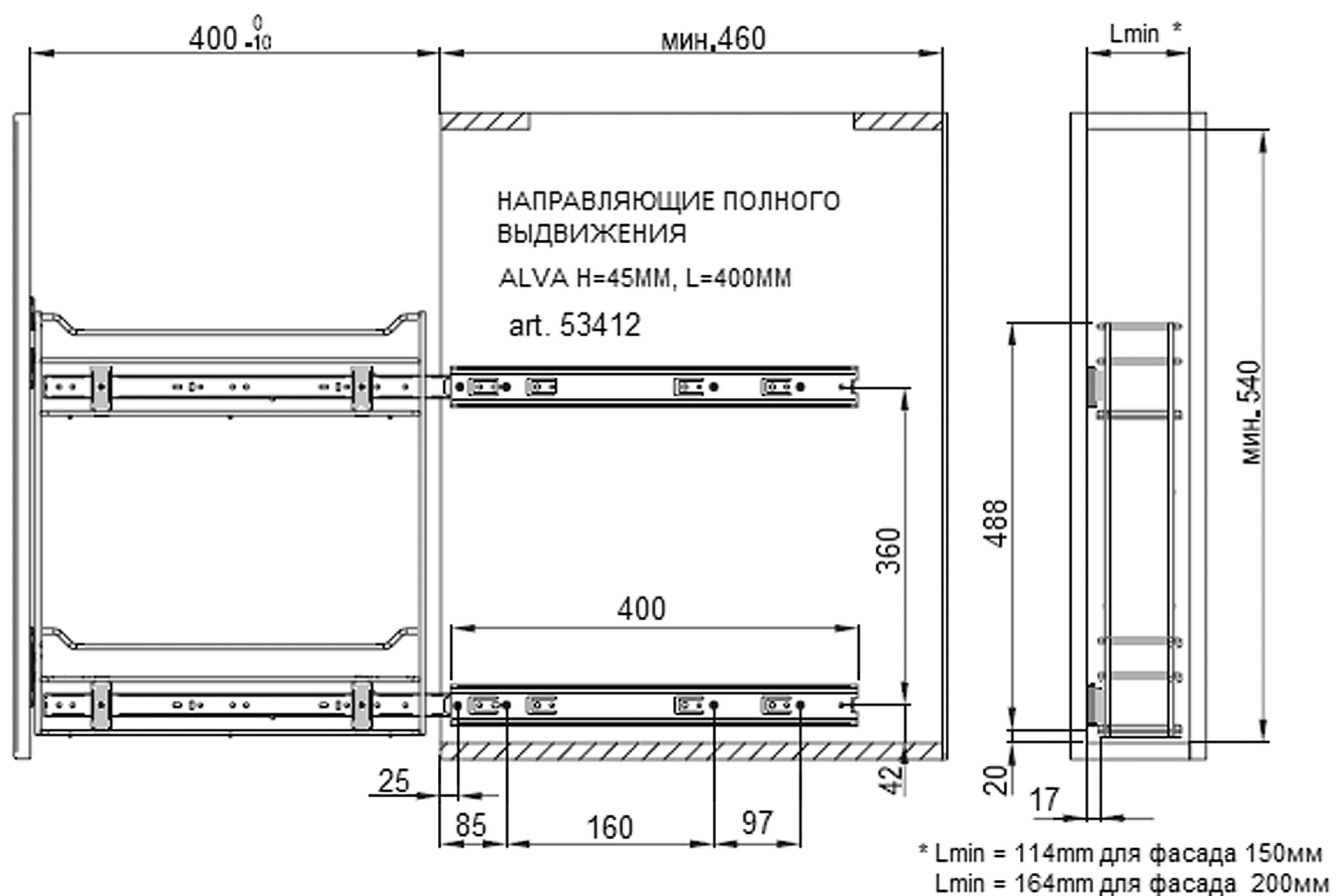

Направляющие для карго 400x35

Направляющие для карго ALVA 45 400

Направляющие для карго с отталкивателем 400x45

Направляющие для карго с доводчиком 400x45

Направляющие для карго 400x45

* Lmin = 114mm для фасада 150мм
Lmin = 164mm для фасада 200мм