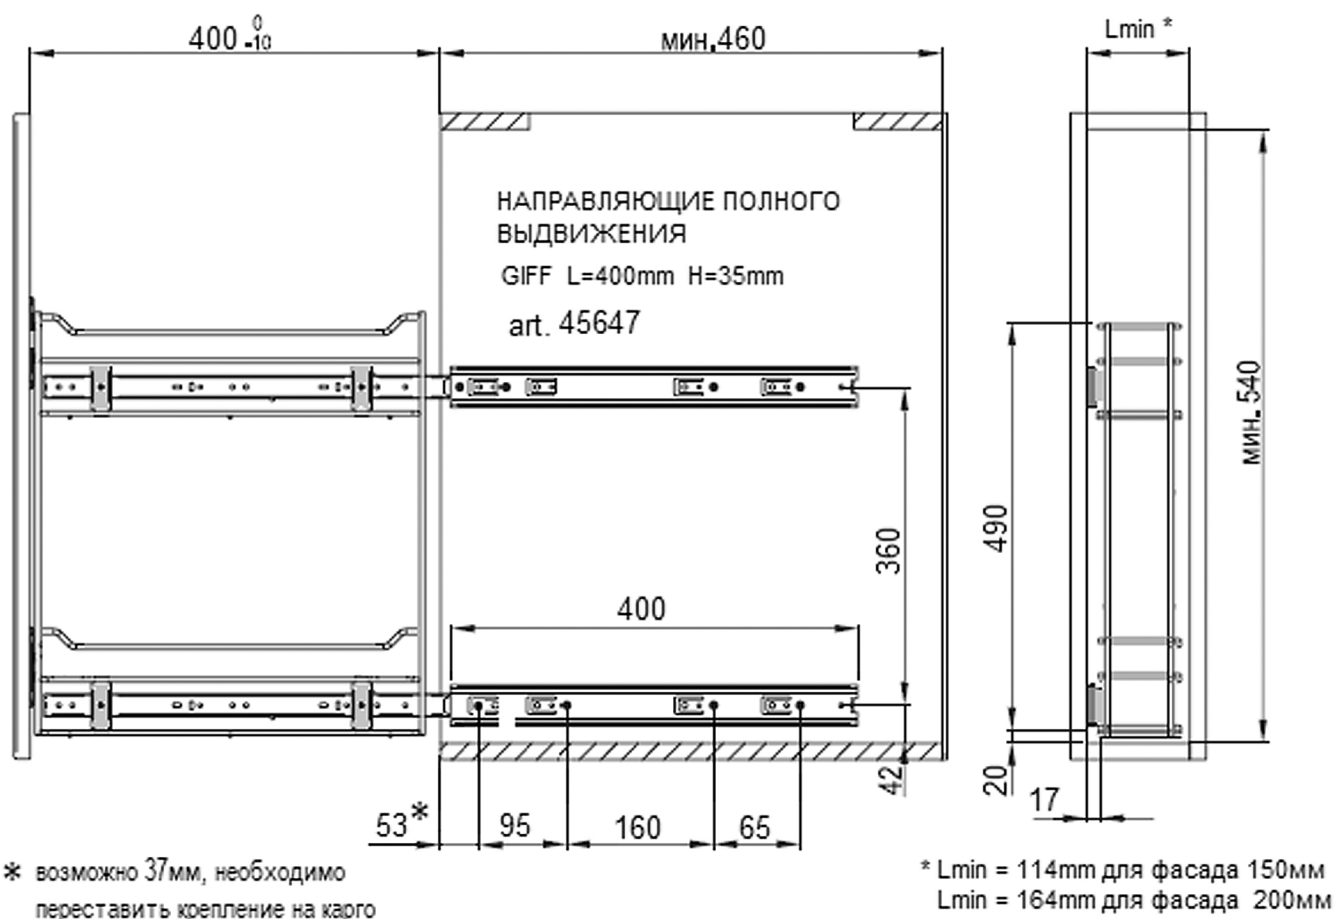

Направляющие для карго 400x35

Направляющие для карго ALVA 45 400

Направляющие для карго с отталкивателем 400x45

Направляющие для карго с доводчиком 400x45

Направляющие для карго 400x45

* Lmin = 114mm для фасада 150мм
Lmin = 164mm для фасада 200мм