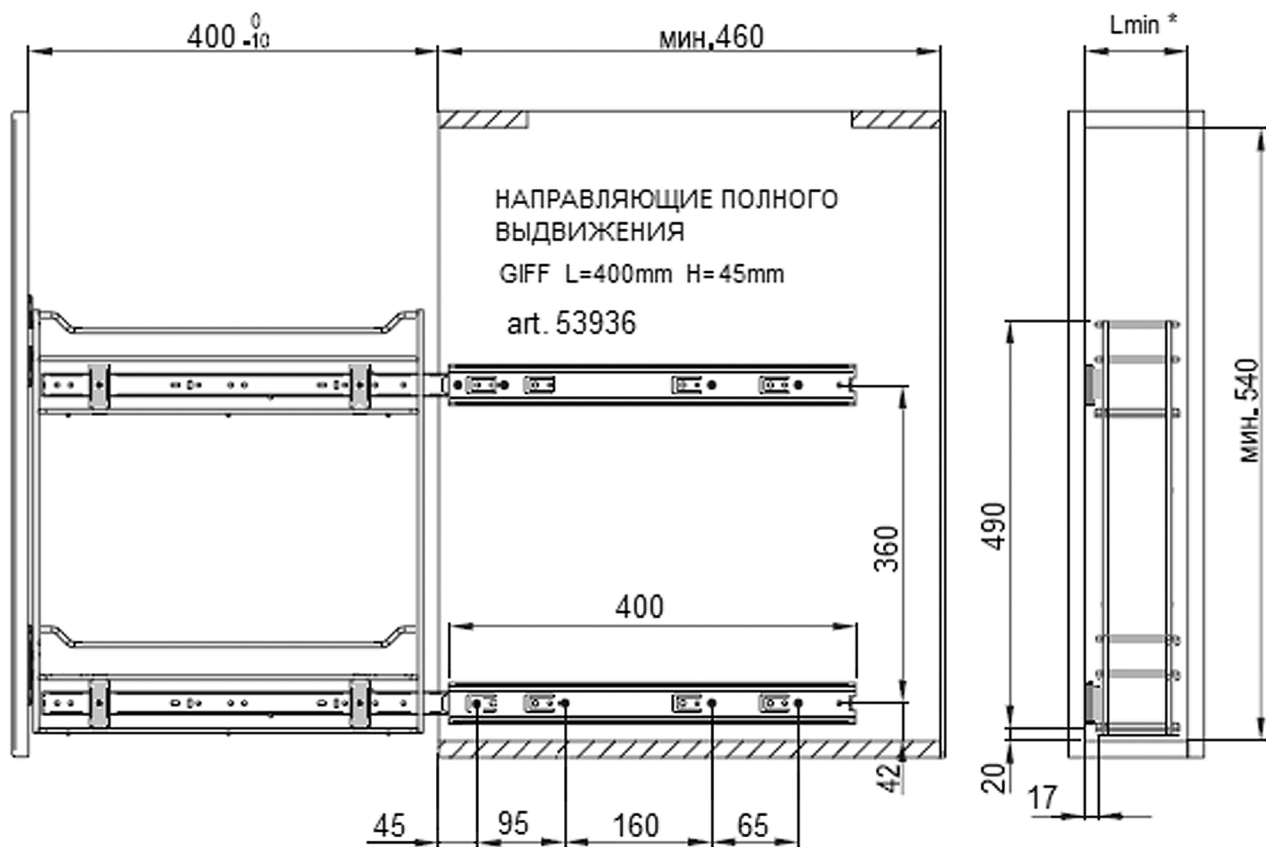

Направляющие для карго 400x35

Направляющие для карго ALVA 45 400

Направляющие для карго с отталкивателем 400x45

Направляющие для карго с доводчиком 400x45

Направляющие для карго 400x45

* Lmin = 114mm для фасада 150мм
Lmin = 164mm для фасада 200мм