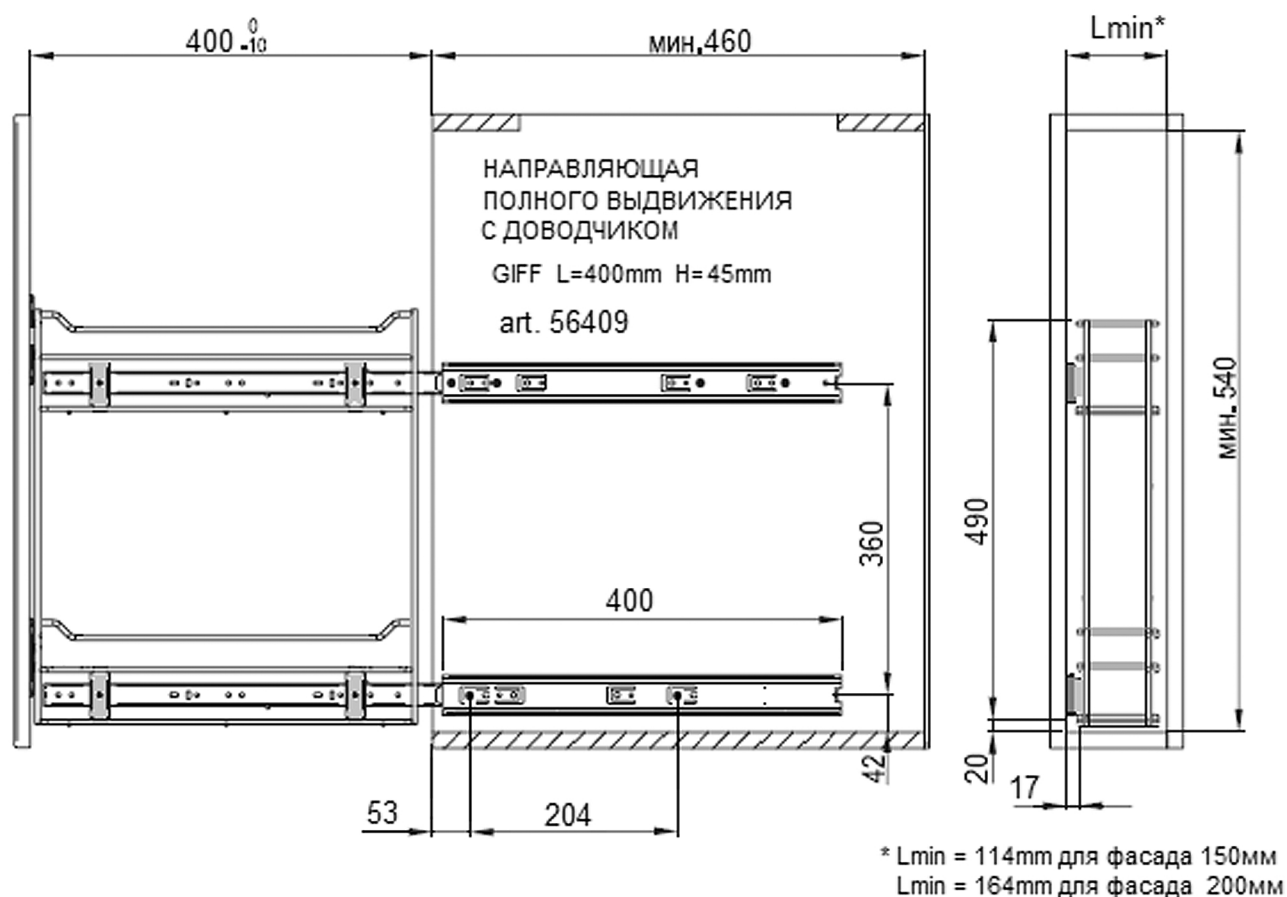

Направляющие для карго 400x35

Направляющие для карго ALVA 45 400

Направляющие для карго с отталкивателем 400x45

Направляющие для карго с доводчиком 400x45

Направляющие для карго 400x45

* Lmin = 114mm для фасада 150мм
Lmin = 164mm для фасада 200мм