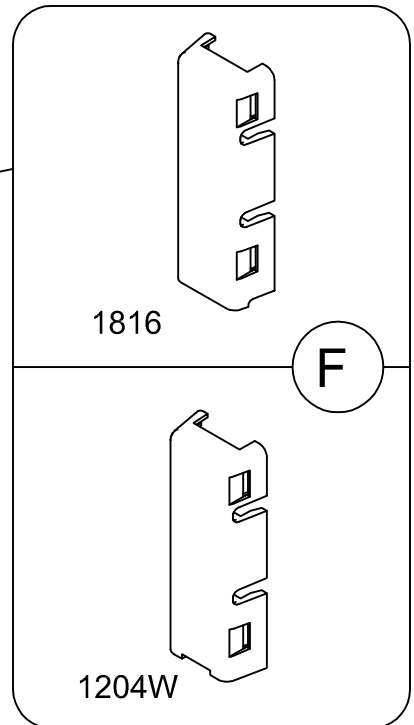

D E F

E' consigliato l'utilizzo di un piedino centrale
We recommend the use of a central foot

1

Cod.	P [mm]	B [mm]
858T /45	450	292
858T /50	500	342

L [mm]	A [mm]
300	90
400	140
450	165
500	190
600	240

2

Cod.	P [mm]	D [mm]
858T /45	450	256
858T /50	500	320

L [mm]	C [mm]
300	118
400	168
450	193
500	218
600	268

4

5

MONTAGGIO CESTI - BASKET ASSEMBLY Art. 1816 - 1204W

a

b

c

MONTAGGIO CESTO AGGIUNTIVO - *Additional Basket Assembly*