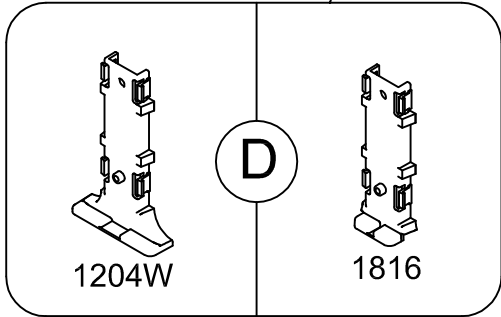

L [mm]	C [mm]
300	118
400	168
450	193
500	218
600	268

4

5

MONTAGGIO CESTI - BASKET ASSEMBLY Art. 1816 - 1204W

a

b

c

MONTAGGIO CESTO AGGIUNTIVO - *Additional Basket Assembly*