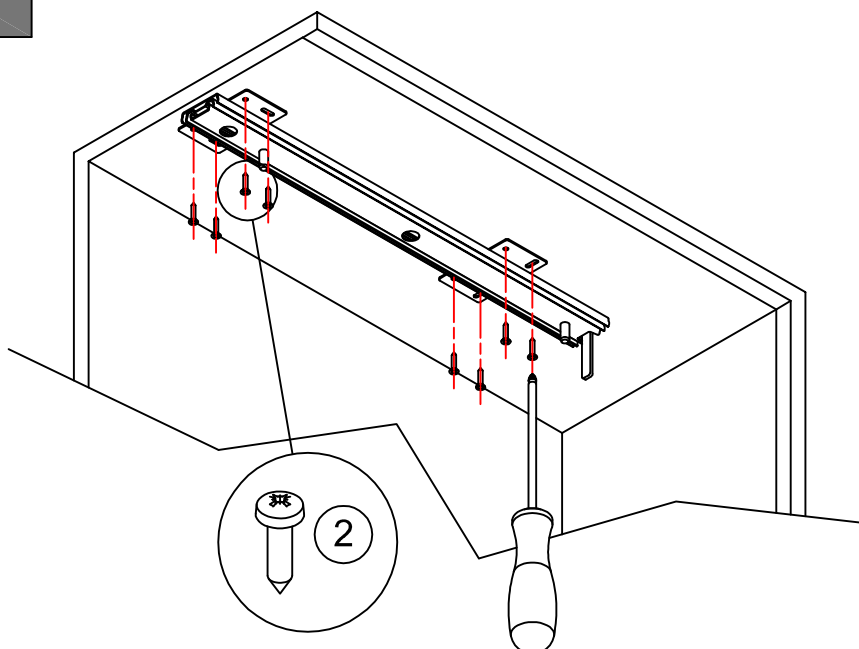

D E F

E' consigliato l'utilizzo di un piedino centrale
We recommend the use of a central foot

1

Cod.	P [mm]	B [mm]
858T /45	450	292
858T /50	500	342

L [mm]	A [mm]
300	90
400	140
450	165
500	190
600	240

2

Cod.	P [mm]	D [mm]
858T /45	450	256
858T /50	500	320

L [mm]	C [mm]
300	118
400	168
450	193
500	218
600	268

4

5

MONTAGGIO CESTI - BASKET ASSEMBLY Art. 1816 - 1204W

a

b

c

MONTAGGIO CESTO AGGIUNTIVO - *Additional Basket Assembly*