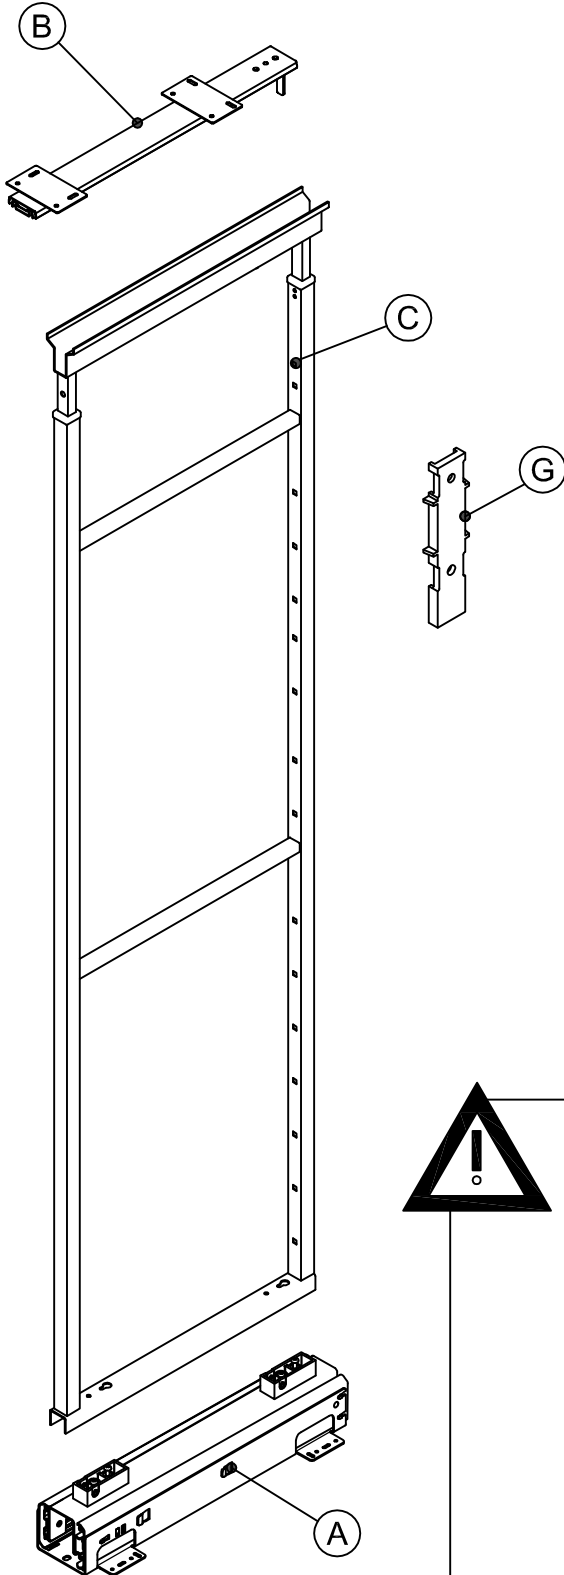

10 min
x 1
+

3.5x20
DIN 7505 B
1 x 8
3.5x16
DIN 7505 B
2 x 8
3

CESTELLI - Baskets

Art. 1816 - Wire

D E F

Art. 1204W - DeLuxe

D E F

Art. 1204E - Ellite

D E F

E' consigliato l'utilizzo di un piedino centrale
We recommend the use of a central foot

1

Cod.	P [mm]	B [mm]
858T /45	450	292
858T /50	500	342

L [mm]	A [mm]
300	90
400	140
450	165
500	190
600	240

2

Cod.	P [mm]	D [mm]
858T /45	450	256
858T /50	500	320