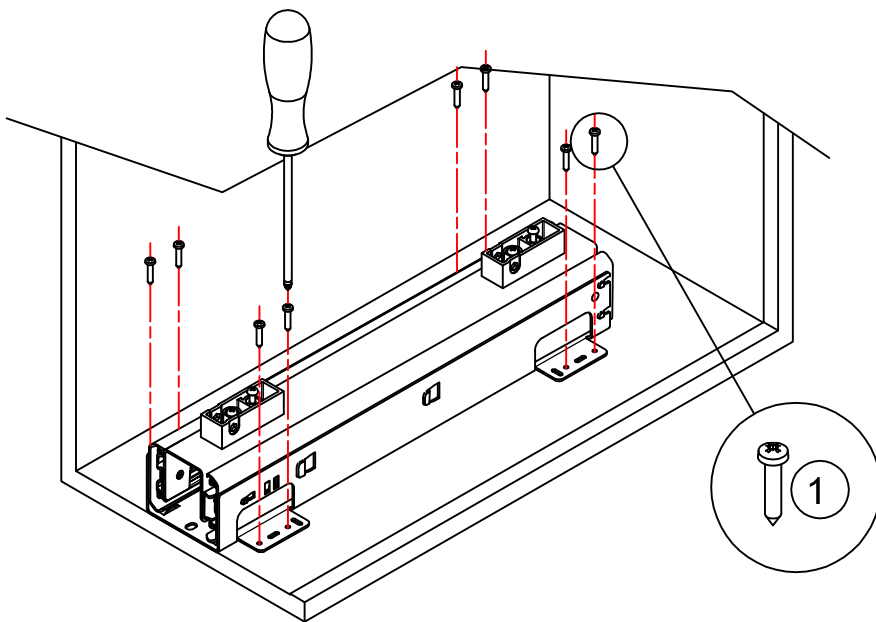

10 min
x 1
+

3.5x20
DIN 7505 B
1 x 8
3.5x16
DIN 7505 B
2 x 8
3

CESTELLI - Baskets

Art. 1816 - Wire

D E F

Art. 1204W - DeLuxe

D E F

Art. 1204E - Ellite

D E F

E' consigliato l'utilizzo di un piedino centrale
We recommend the use of a central foot

1

Cod.	P [mm]	B [mm]
858T /45	450	292
858T /50	500	342

L [mm]	A [mm]
300	90
400	140
450	165
500	190
600	240

2

Cod.	P [mm]	D [mm]
858T /45	450	256
858T /50	500	320