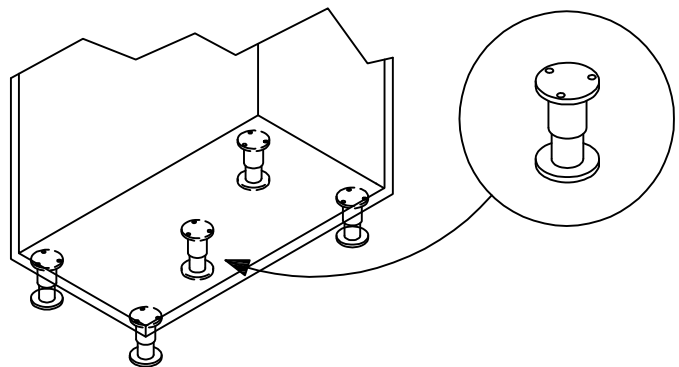

10 min
x 1
+

3.5x20
DIN 7505 B
1 x 8
3.5x16
DIN 7505 B
2 x 8
3

CESTELLI - Baskets

Art. 1816 - Wire

D E F

Art. 1204W - DeLuxe

D E F

Art. 1204E - Ellite

D E F

E' consigliato l'utilizzo di un piedino centrale
We recommend the use of a central foot

1

Cod.	P [mm]	B [mm]
858T /45	450	292
858T /50	500	342

L [mm]	A [mm]
300	90
400	140
450	165
500	190
600	240

2

Cod.	P [mm]	D [mm]
858T /45	450	256
858T /50	500	320