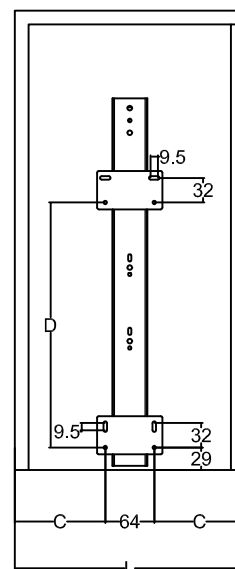

10 min
x 1
+

3.5x20
DIN 7505 B
1 x 8
3.5x16
DIN 7505 B
2 x 8
3

CESTELLI - Baskets

Art. 1816 - Wire

D E F

Art. 1204W - DeLuxe

D E F

Art. 1204E - Ellite

D E F

E' consigliato l'utilizzo di un piedino centrale
We recommend the use of a central foot

1

Cod.	P [mm]	B [mm]
858T /45	450	292
858T /50	500	342

L [mm]	A [mm]
300	90
400	140
450	165
500	190
600	240

2

Cod.	P [mm]	D [mm]
858T /45	450	256
858T /50	500	320

L [mm]	C [mm]
300	118
400	168
450	193
500	218
600	268

4

5

MONTAGGIO CESTI - BASKET ASSEMBLY Art. 1816 - 1204W

a

b

c

MONTAGGIO CESTO AGGIUNTIVO - *Additional Basket Assembly*

a

b

Art. 1816 - Wire

Art. 1204W - DeLuxe

Art. 1204E - Ellite

c

Art. 1816 - Wire

Art. 1204E - Ellite