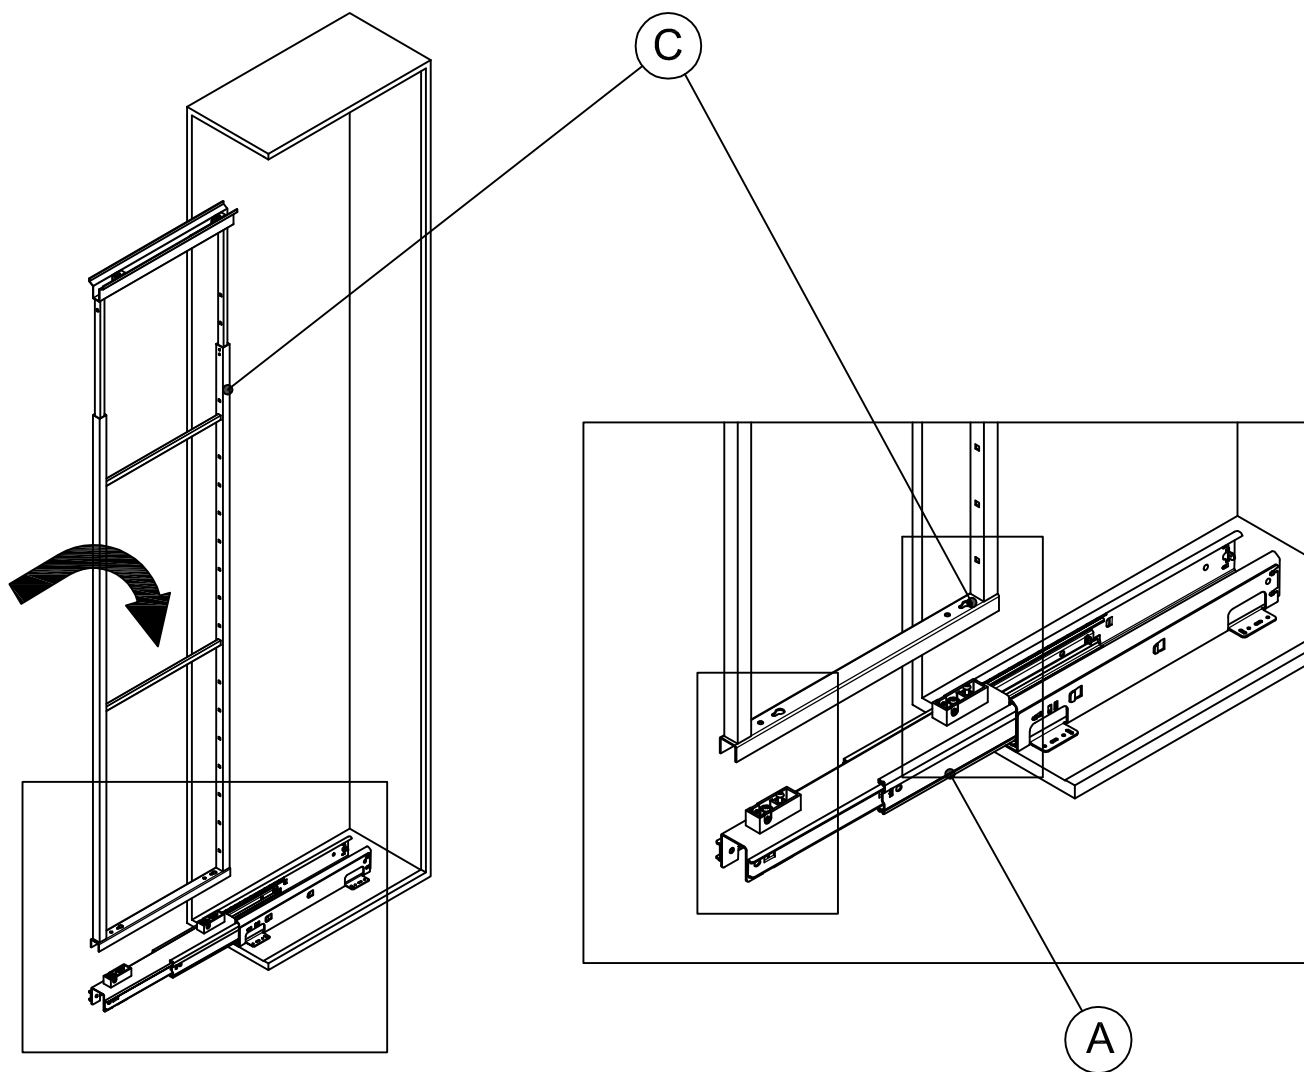

D E F

E' consigliato l'utilizzo di un piedino centrale
We recommend the use of a central foot

1

Cod.	P [mm]	B [mm]
858T /45	450	292
858T /50	500	342

L [mm]	A [mm]
300	90
400	140
450	165
500	190
600	240

2

Cod.	P [mm]	D [mm]
858T /45	450	256
858T /50	500	320

L [mm]	C [mm]
300	118
400	168
450	193
500	218
600	268

4

5

MONTAGGIO CESTI - BASKET ASSEMBLY Art. 1816 - 1204W

a

b

c

MONTAGGIO CESTO AGGIUNTIVO - *Additional Basket Assembly*