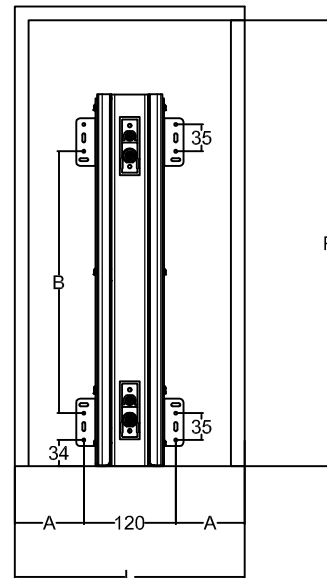

10 min
x 1
+

3.5x20
DIN 7505 B
1 x 8
3.5x16
DIN 7505 B
2 x 8
3

CESTELLI - Baskets

Art. 1816 - Wire

D E F

Art. 1204W - DeLuxe

D E F

Art. 1204E - Ellite

D E F

E' consigliato l'utilizzo di un piedino centrale
We recommend the use of a central foot

1

Cod.	P [mm]	B [mm]
858T /45	450	292
858T /50	500	342

L [mm]	A [mm]
300	90
400	140
450	165
500	190
600	240

2

Cod.	P [mm]	D [mm]
858T /45	450	256
858T /50	500	320