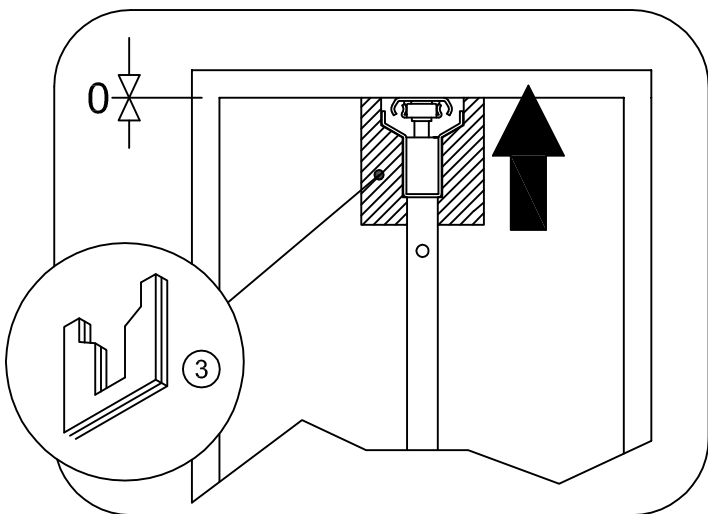

D E F

E' consigliato l'utilizzo di un piedino centrale
We recommend the use of a central foot

1

Cod.	P [mm]	B [mm]
858T /45	450	292
858T /50	500	342

L [mm]	A [mm]
300	90
400	140
450	165
500	190
600	240

2

Cod.	P [mm]	D [mm]
858T /45	450	256
858T /50	500	320

L [mm]	C [mm]
300	118
400	168
450	193
500	218
600	268

4

5

MONTAGGIO CESTI - BASKET ASSEMBLY Art. 1816 - 1204W

a

b

c

MONTAGGIO CESTO AGGIUNTIVO - *Additional Basket Assembly*