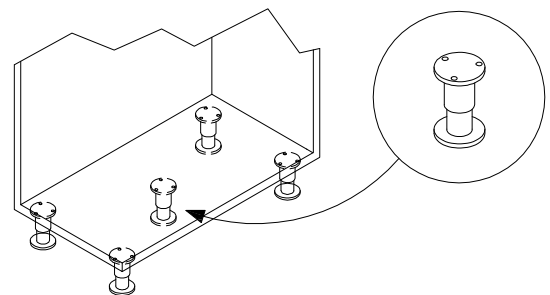

CESTELLI - Baskets

Wire - Art.1852

Deluxe - Art.1852W

Elite - Art.1852E

Helios - Art.1852H

E' consigliato l'utilizzo di un piedino centrale
We recommend the use of a central foot

1

L [mm]	A [mm]
300	90
400	140
450	165
500	190
600	240

2

L [mm]	C [mm]
300	118
400	168
450	193
500	218
600	268

4

5

MONTAGGIO CESTI - BASKET ASSEMBLY Art. 1852E