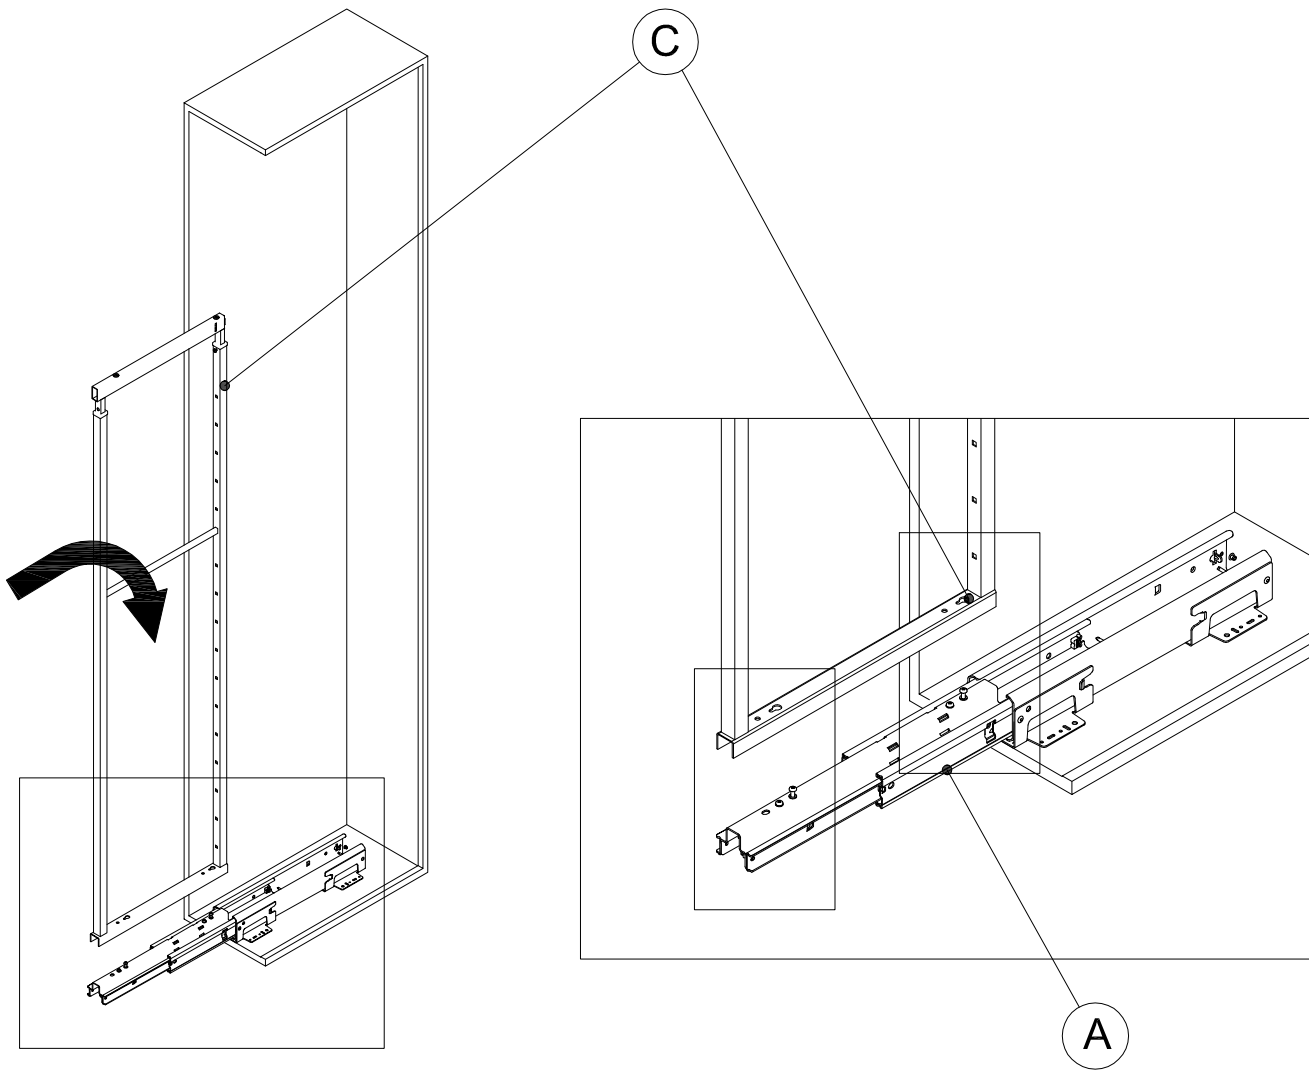

CESTELLI - Baskets

Wire - Art.1852

Deluxe - Art.1852W

Elite - Art.1852E

Helios - Art.1852H

E' consigliato l'utilizzo di un piedino centrale
We recommend the use of a central foot

1

L [mm]	A [mm]
300	90
400	140
450	165
500	190
600	240

2

L [mm]	C [mm]
300	118
400	168
450	193
500	218
600	268

4

5

MONTAGGIO CESTI - BASKET ASSEMBLY Art. 1852E