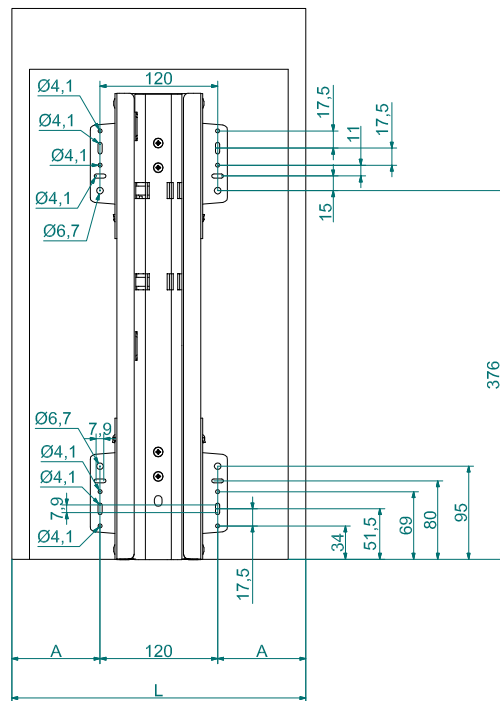

CESTELLI - Baskets

Wire - Art.1852

Deluxe - Art.1852W

Elite - Art.1852E

Helios - Art.1852H

E' consigliato l'utilizzo di un piedino centrale
We recommend the use of a central foot

1

L [mm]	A [mm]
300	90
400	140
450	165
500	190
600	240

2

L [mm]	C [mm]
300	118
400	168
450	193
500	218
600	268

4

5

MONTAGGIO CESTI - BASKET ASSEMBLY Art. 1852E