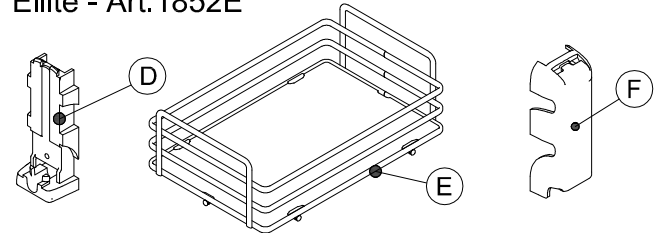

CESTELLI - Baskets

Wire - Art.1852

Deluxe - Art.1852W

Elite - Art.1852E

Helios - Art.1852H

E' consigliato l'utilizzo di un piedino centrale
We recommend the use of a central foot

1

L [mm]	A [mm]
300	90
400	140
450	165
500	190
600	240

2

L [mm]	C [mm]
300	118
400	168
450	193
500	218
600	268

4

5

MONTAGGIO CESTI - BASKET ASSEMBLY Art. 1852E