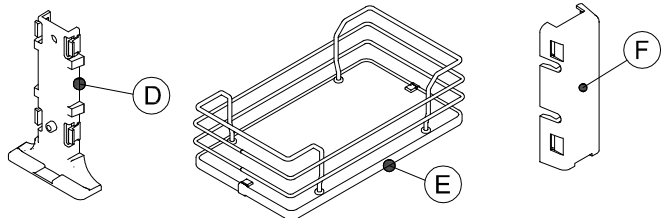

CESTELLI - Baskets

Wire - Art.1852

Deluxe - Art.1852W

Elite - Art.1852E

Helios - Art.1852H

E' consigliato l'utilizzo di un piedino centrale
We recommend the use of a central foot

1

L [mm]	A [mm]
300	90
400	140
450	165
500	190
600	240

2

L [mm]	C [mm]
300	118
400	168
450	193
500	218
600	268

4

5

MONTAGGIO CESTI - BASKET ASSEMBLY Art. 1852E