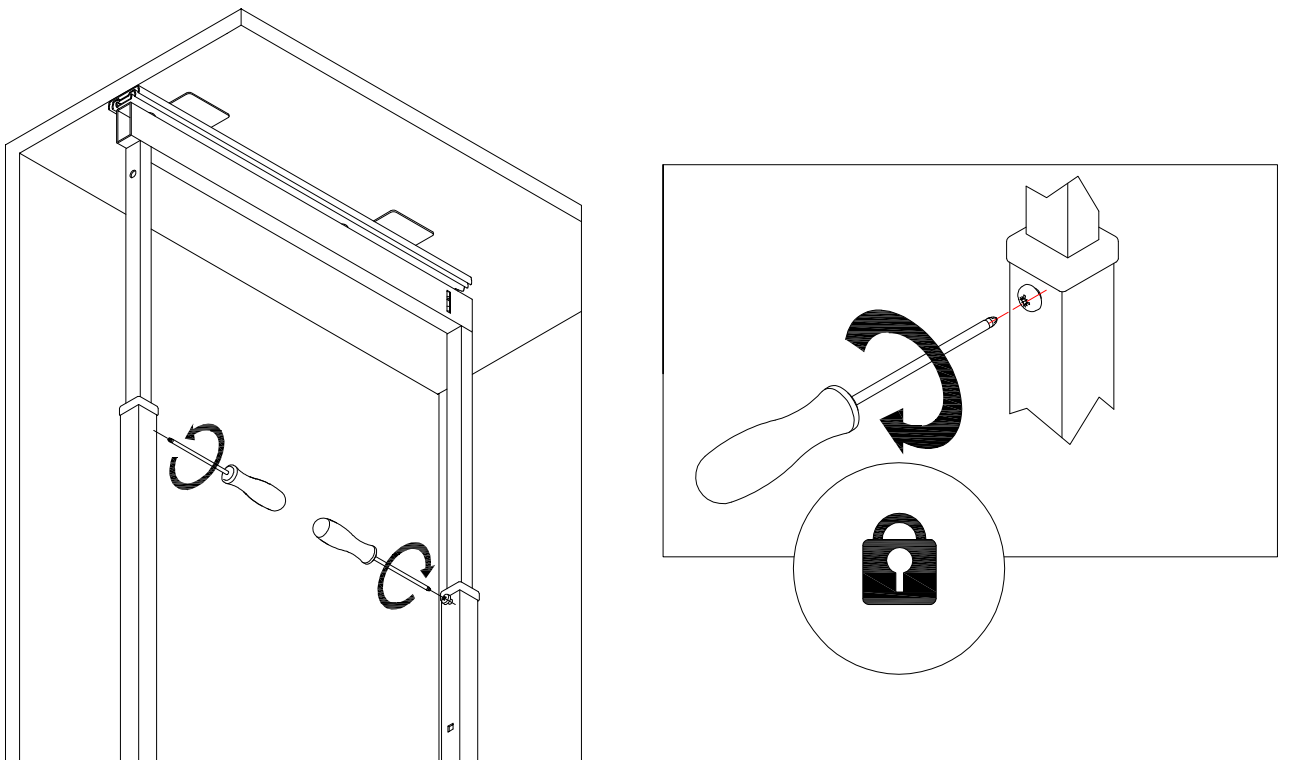

CESTELLI - Baskets

Wire - Art.1852

Deluxe - Art.1852W

Elite - Art.1852E

Helios - Art.1852H

E' consigliato l'utilizzo di un piedino centrale
We recommend the use of a central foot

1

L [mm]	A [mm]
300	90
400	140
450	165
500	190
600	240

2

L [mm]	C [mm]
300	118
400	168
450	193
500	218
600	268

4

5

MONTAGGIO CESTI - BASKET ASSEMBLY Art. 1852E