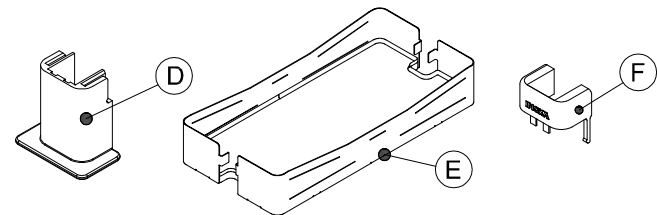

CESTELLI - Baskets

Wire - Art.1852

Deluxe - Art.1852W

Elite - Art.1852E

Helios - Art.1852H

E' consigliato l'utilizzo di un piedino centrale
We recommend the use of a central foot

1

L [mm]	A [mm]
300	90
400	140
450	165
500	190
600	240

2

L [mm]	C [mm]
300	118
400	168
450	193
500	218
600	268

4

5

MONTAGGIO CESTI - BASKET ASSEMBLY Art. 1852E