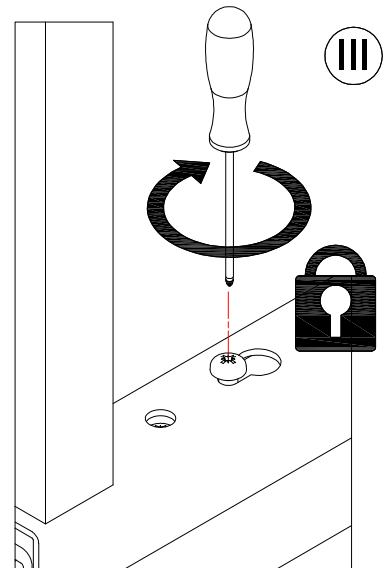

CESTELLI - Baskets

Wire - Art.1852

Deluxe - Art.1852W

Elite - Art.1852E

Helios - Art.1852H

E' consigliato l'utilizzo di un piedino centrale
We recommend the use of a central foot

1

L [mm]	A [mm]
300	90
400	140
450	165
500	190
600	240

2

L [mm]	C [mm]
300	118
400	168
450	193
500	218
600	268

4

5

MONTAGGIO CESTI - BASKET ASSEMBLY Art. 1852E