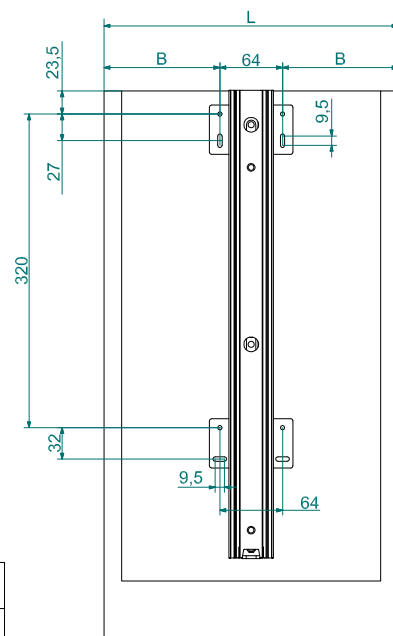

CESTELLI - Baskets

Wire - Art.1852

Deluxe - Art.1852W

Elite - Art.1852E

Helios - Art.1852H

E' consigliato l'utilizzo di un piedino centrale
We recommend the use of a central foot

1

L [mm]	A [mm]
300	90
400	140
450	165
500	190
600	240

2

L [mm]	C [mm]
300	118
400	168
450	193
500	218
600	268

4

5

MONTAGGIO CESTI - BASKET ASSEMBLY Art. 1852E