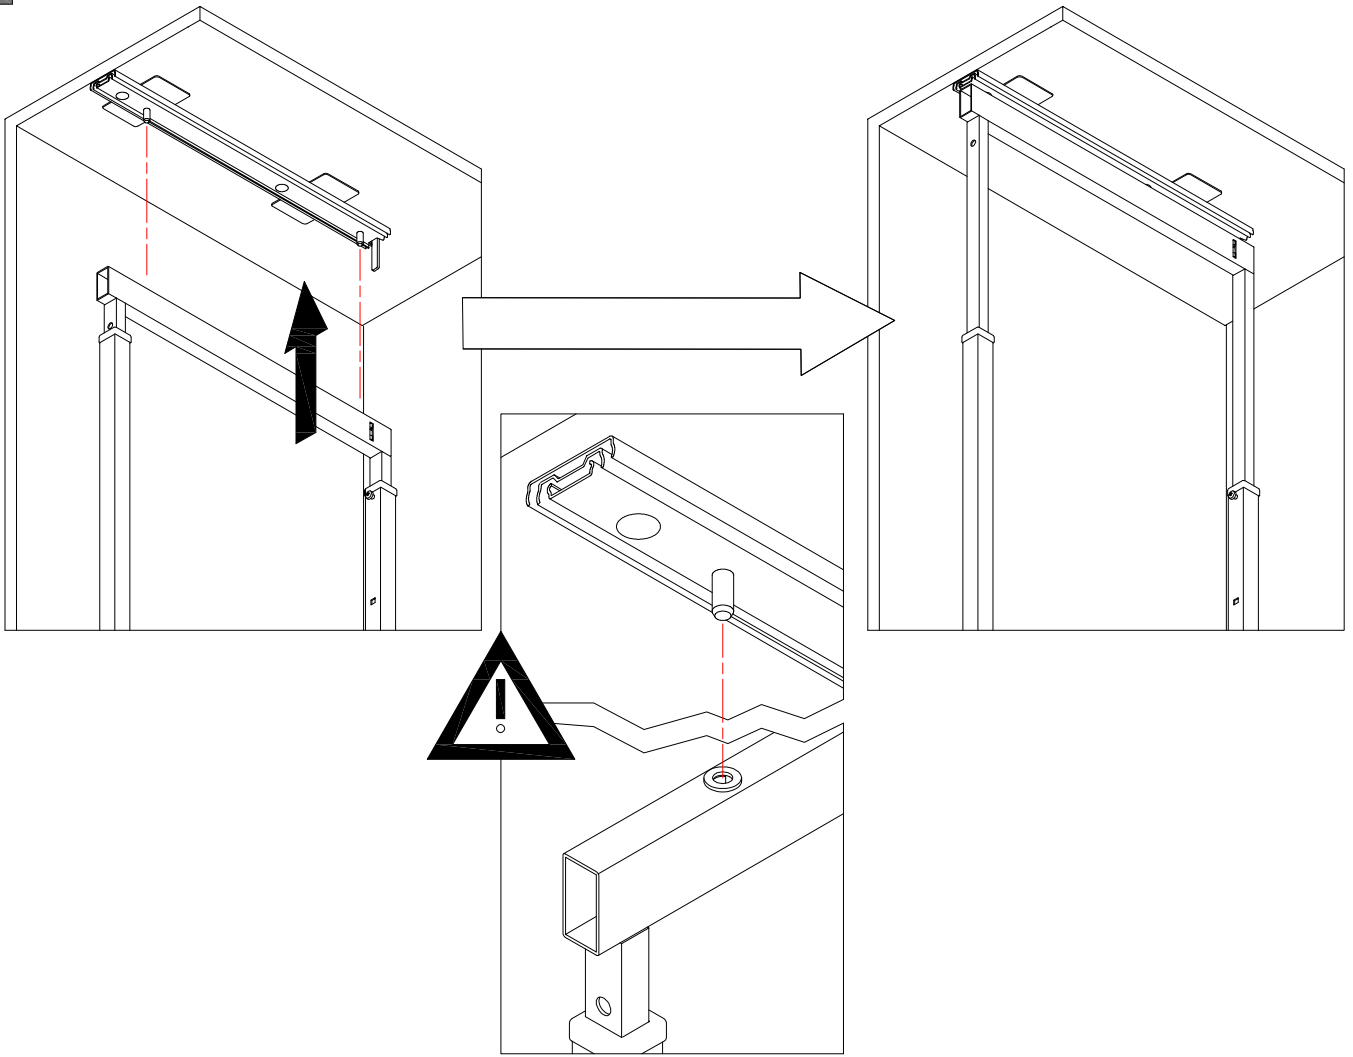

2

L [mm]	C [mm]
300	118
400	168
450	193
500	218
600	268

4

5

MONTAGGIO CESTI - BASKET ASSEMBLY Art. 1852E