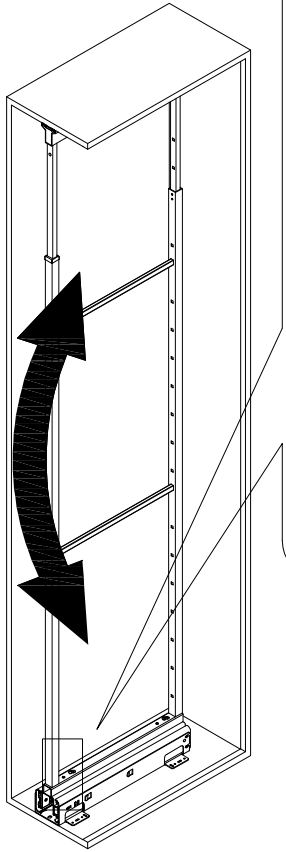

CESTELLI - Baskets

Wire - Art.1852

Deluxe - Art.1852W

Elite - Art.1852E

Helios - Art.1852H

E' consigliato l'utilizzo di un piedino centrale
We recommend the use of a central foot

1

L [mm]	A [mm]
300	90
400	140
450	165
500	190
600	240

2

L [mm]	C [mm]
300	118
400	168
450	193
500	218
600	268

4

5

MONTAGGIO CESTI - BASKET ASSEMBLY Art. 1852E