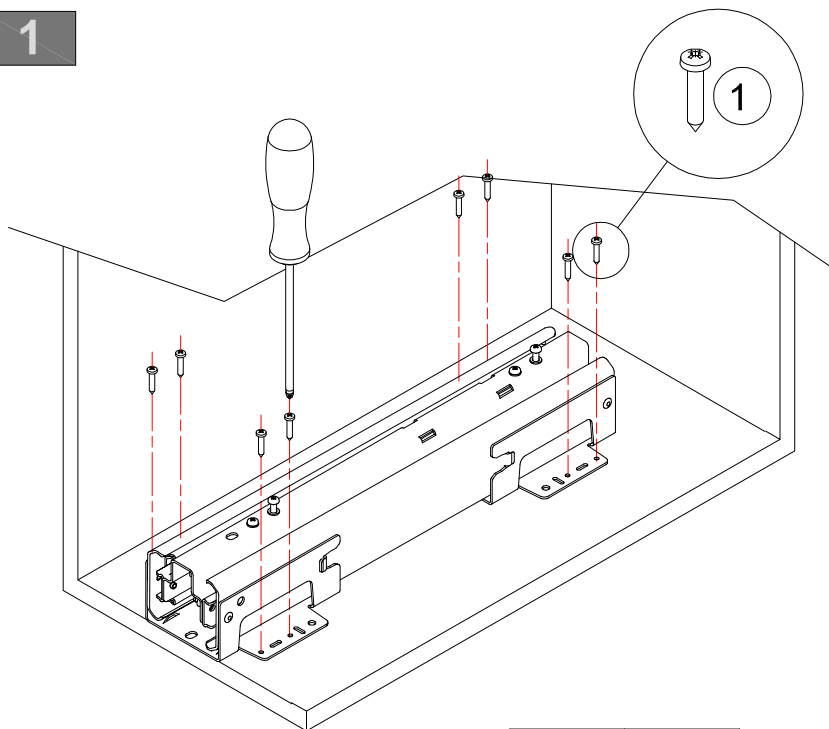

CESTELLI - Baskets

Wire - Art.1852

Deluxe - Art.1852W

Elite - Art.1852E

Helios - Art.1852H

E' consigliato l'utilizzo di un piedino centrale
We recommend the use of a central foot

1

L [mm]	A [mm]
300	90
400	140
450	165
500	190
600	240

2

L [mm]	C [mm]
300	118
400	168
450	193
500	218
600	268

4

5

MONTAGGIO CESTI - BASKET ASSEMBLY Art. 1852E