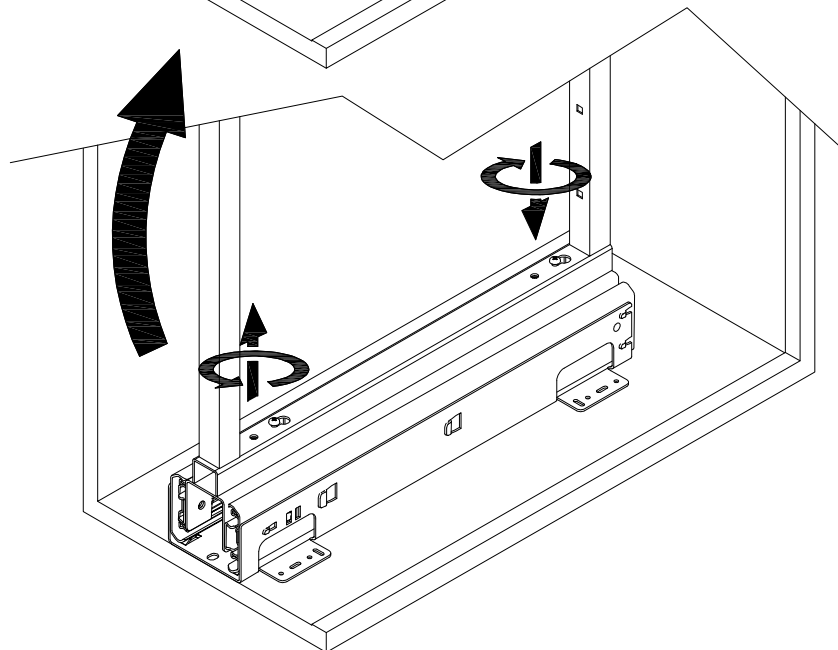

CESTELLI - Baskets

Wire - Art.1852

Deluxe - Art.1852W

Elite - Art.1852E

Helios - Art.1852H

E' consigliato l'utilizzo di un piedino centrale
We recommend the use of a central foot

1

L [mm]	A [mm]
300	90
400	140
450	165
500	190
600	240

2

L [mm]	C [mm]
300	118
400	168
450	193
500	218
600	268

4

5

MONTAGGIO CESTI - BASKET ASSEMBLY Art. 1852E