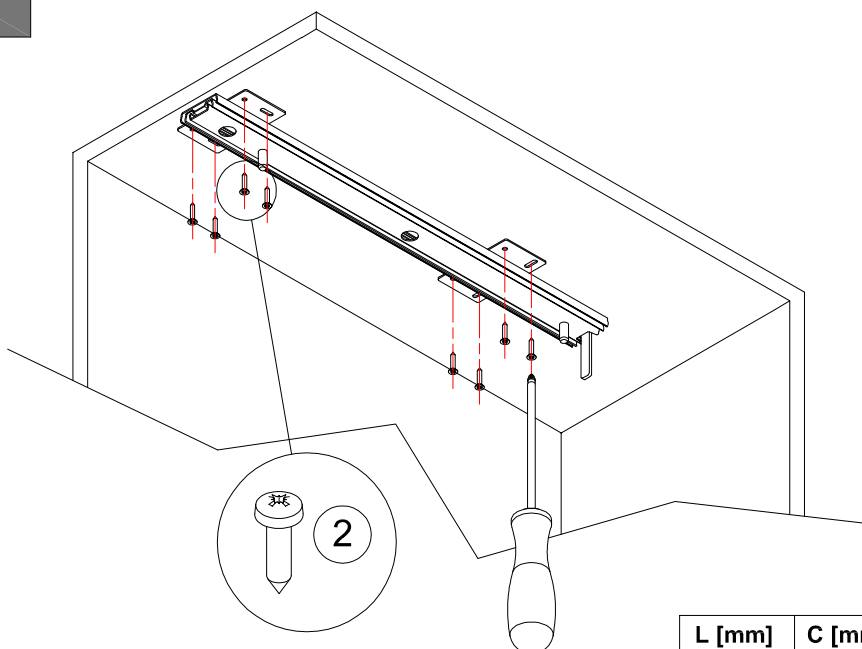

CESTELLI - Baskets

Wire - Art.1852

Deluxe - Art.1852W

Elite - Art.1852E

Helios - Art.1852H

E' consigliato l'utilizzo di un piedino centrale
We recommend the use of a central foot

1

L [mm]	A [mm]
300	90
400	140
450	165
500	190
600	240

2

L [mm]	C [mm]
300	118
400	168
450	193
500	218
600	268

4

5

MONTAGGIO CESTI - BASKET ASSEMBLY Art. 1852E