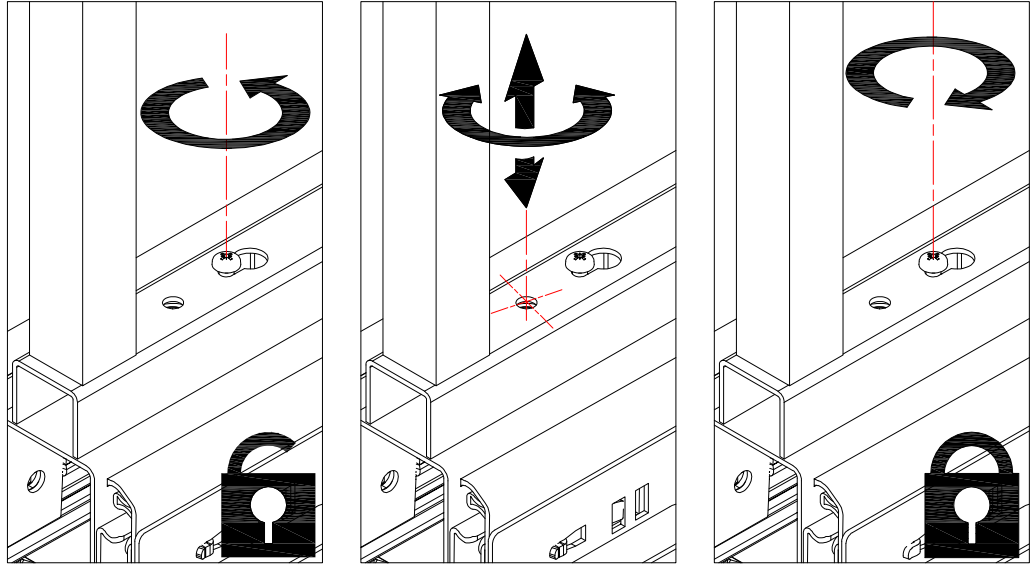

CESTELLI - Baskets

Wire - Art.1852

Deluxe - Art.1852W

Elite - Art.1852E

Helios - Art.1852H

E' consigliato l'utilizzo di un piedino centrale
We recommend the use of a central foot

1

L [mm]	A [mm]
300	90
400	140
450	165
500	190
600	240

2

L [mm]	C [mm]
300	118
400	168
450	193
500	218
600	268

4

5

MONTAGGIO CESTI - BASKET ASSEMBLY Art. 1852E