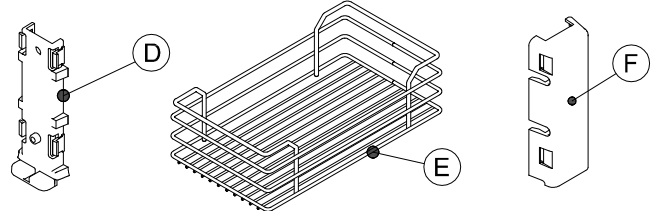

CESTELLI - Baskets

Wire - Art.1852

Deluxe - Art.1852W

Elite - Art.1852E

Helios - Art.1852H

E' consigliato l'utilizzo di un piedino centrale
We recommend the use of a central foot

1

L [mm]	A [mm]
300	90
400	140
450	165
500	190
600	240

2

L [mm]	C [mm]
300	118
400	168
450	193
500	218
600	268

4

5

MONTAGGIO CESTI - BASKET ASSEMBLY Art. 1852E