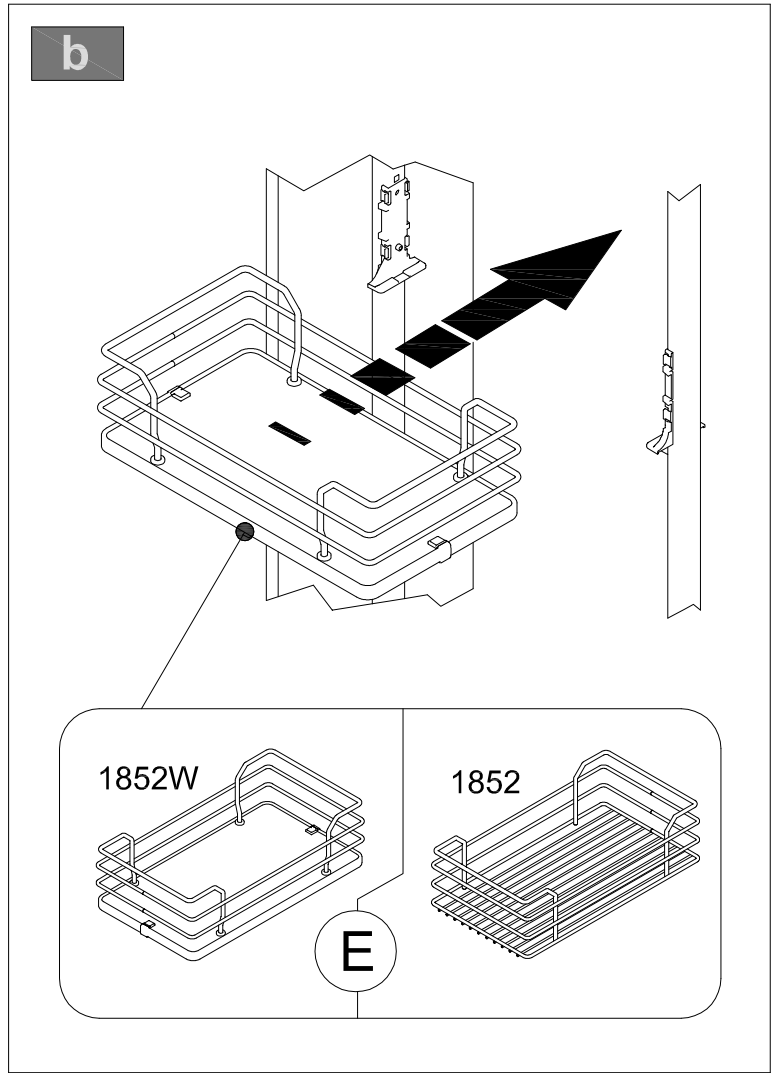

CESTELLI - Baskets

Wire - Art.1852

Deluxe - Art.1852W

Elite - Art.1852E

Helios - Art.1852H

E' consigliato l'utilizzo di un piedino centrale
We recommend the use of a central foot

1

L [mm]	A [mm]
300	90
400	140
450	165
500	190
600	240

2

L [mm]	C [mm]
300	118
400	168
450	193
500	218
600	268

4

5

MONTAGGIO CESTI - BASKET ASSEMBLY Art. 1852E