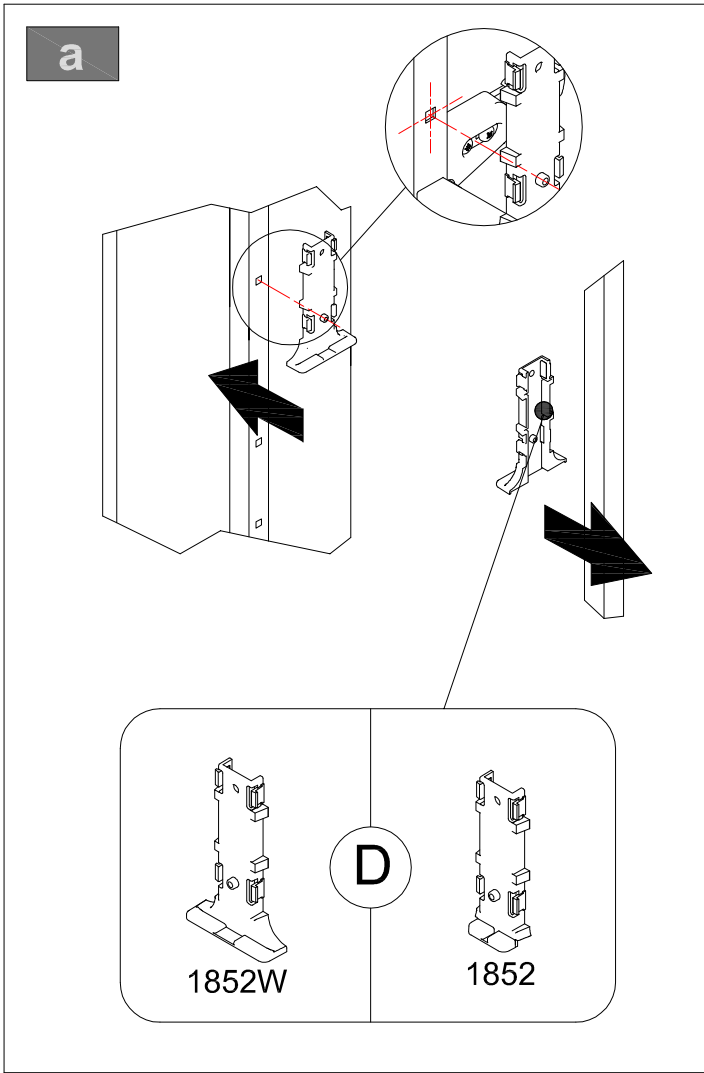

CESTELLI - Baskets

Wire - Art.1852

Deluxe - Art.1852W

Elite - Art.1852E

Helios - Art.1852H

E' consigliato l'utilizzo di un piedino centrale
We recommend the use of a central foot

1

L [mm]	A [mm]
300	90
400	140
450	165
500	190
600	240

2

L [mm]	C [mm]
300	118
400	168
450	193
500	218
600	268

4

5

MONTAGGIO CESTI - BASKET ASSEMBLY Art. 1852E