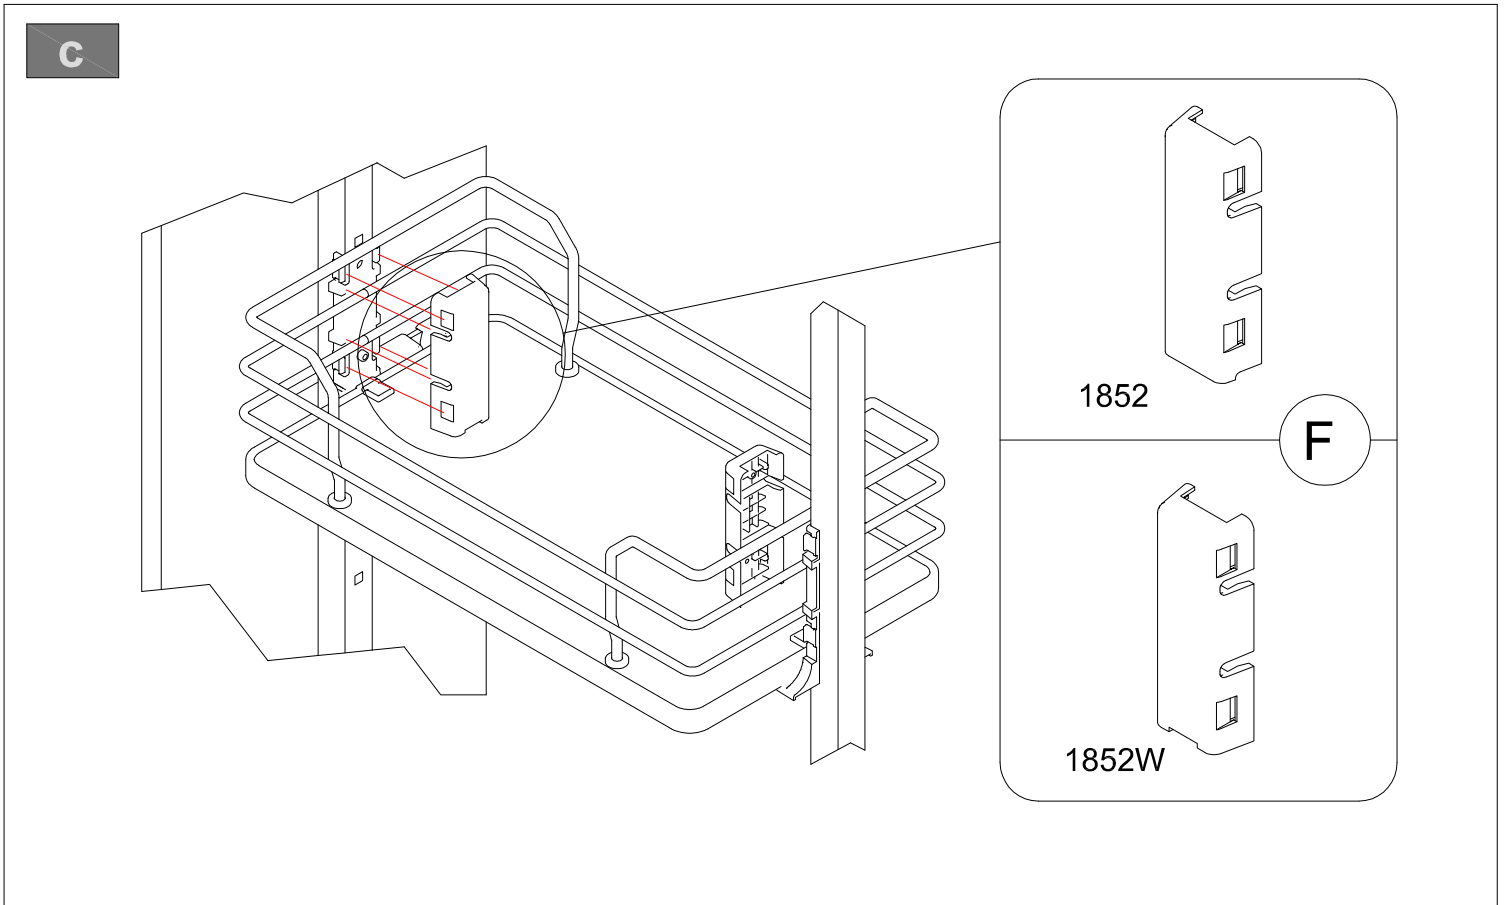

2

L [mm]	C [mm]
300	118
400	168
450	193
500	218
600	268

4

5

MONTAGGIO CESTI - BASKET ASSEMBLY Art. 1852E