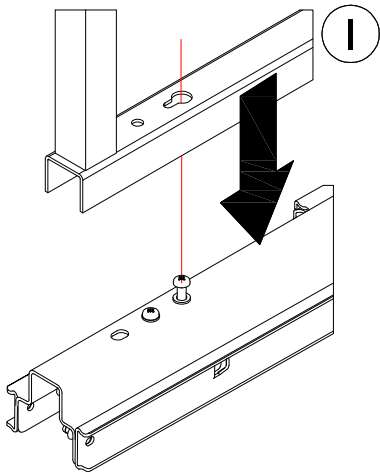

CESTELLI - Baskets

Wire - Art.1852

Deluxe - Art.1852W

Elite - Art.1852E

Helios - Art.1852H

E' consigliato l'utilizzo di un piedino centrale
We recommend the use of a central foot

1

L [mm]	A [mm]
300	90
400	140
450	165
500	190
600	240

2

L [mm]	C [mm]
300	118
400	168
450	193
500	218
600	268

4

5

MONTAGGIO CESTI - BASKET ASSEMBLY Art. 1852E