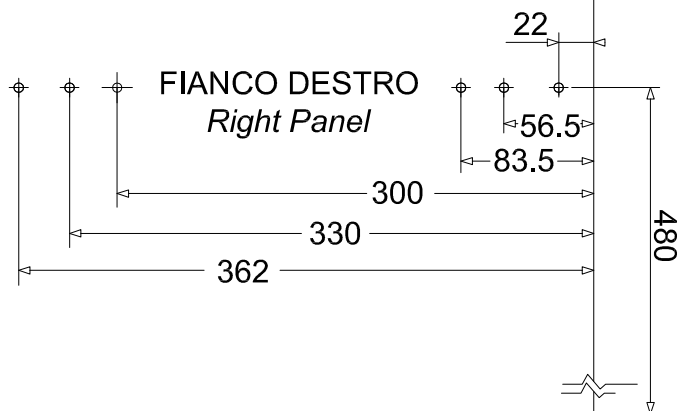

1

A

FRONTE
Front

1

4,2 x 16 mm (12x)

2

B

FRONTE
Front

5

F

3,9 x 16 mm (4x)

5

112

306

L [mm]

A [mm]

524

6

M5 x 8 mm (2x)

4

Rosetta M5

6

7

I

II

III

8

G

5

3,9 x 16 mm (6x)

<p>97LX/60-1</p>	<p>97LX/40-1</p>
<p>97LX/50-1</p>	<p>97LX/40-2</p>
<p>97LX/50-2</p>	<p>97LX/30-1</p>
<p>97LX/45-1</p>	<p>97LX/30-2</p>
<p>97LX/45-2</p>	<p>97LX/30-3</p>