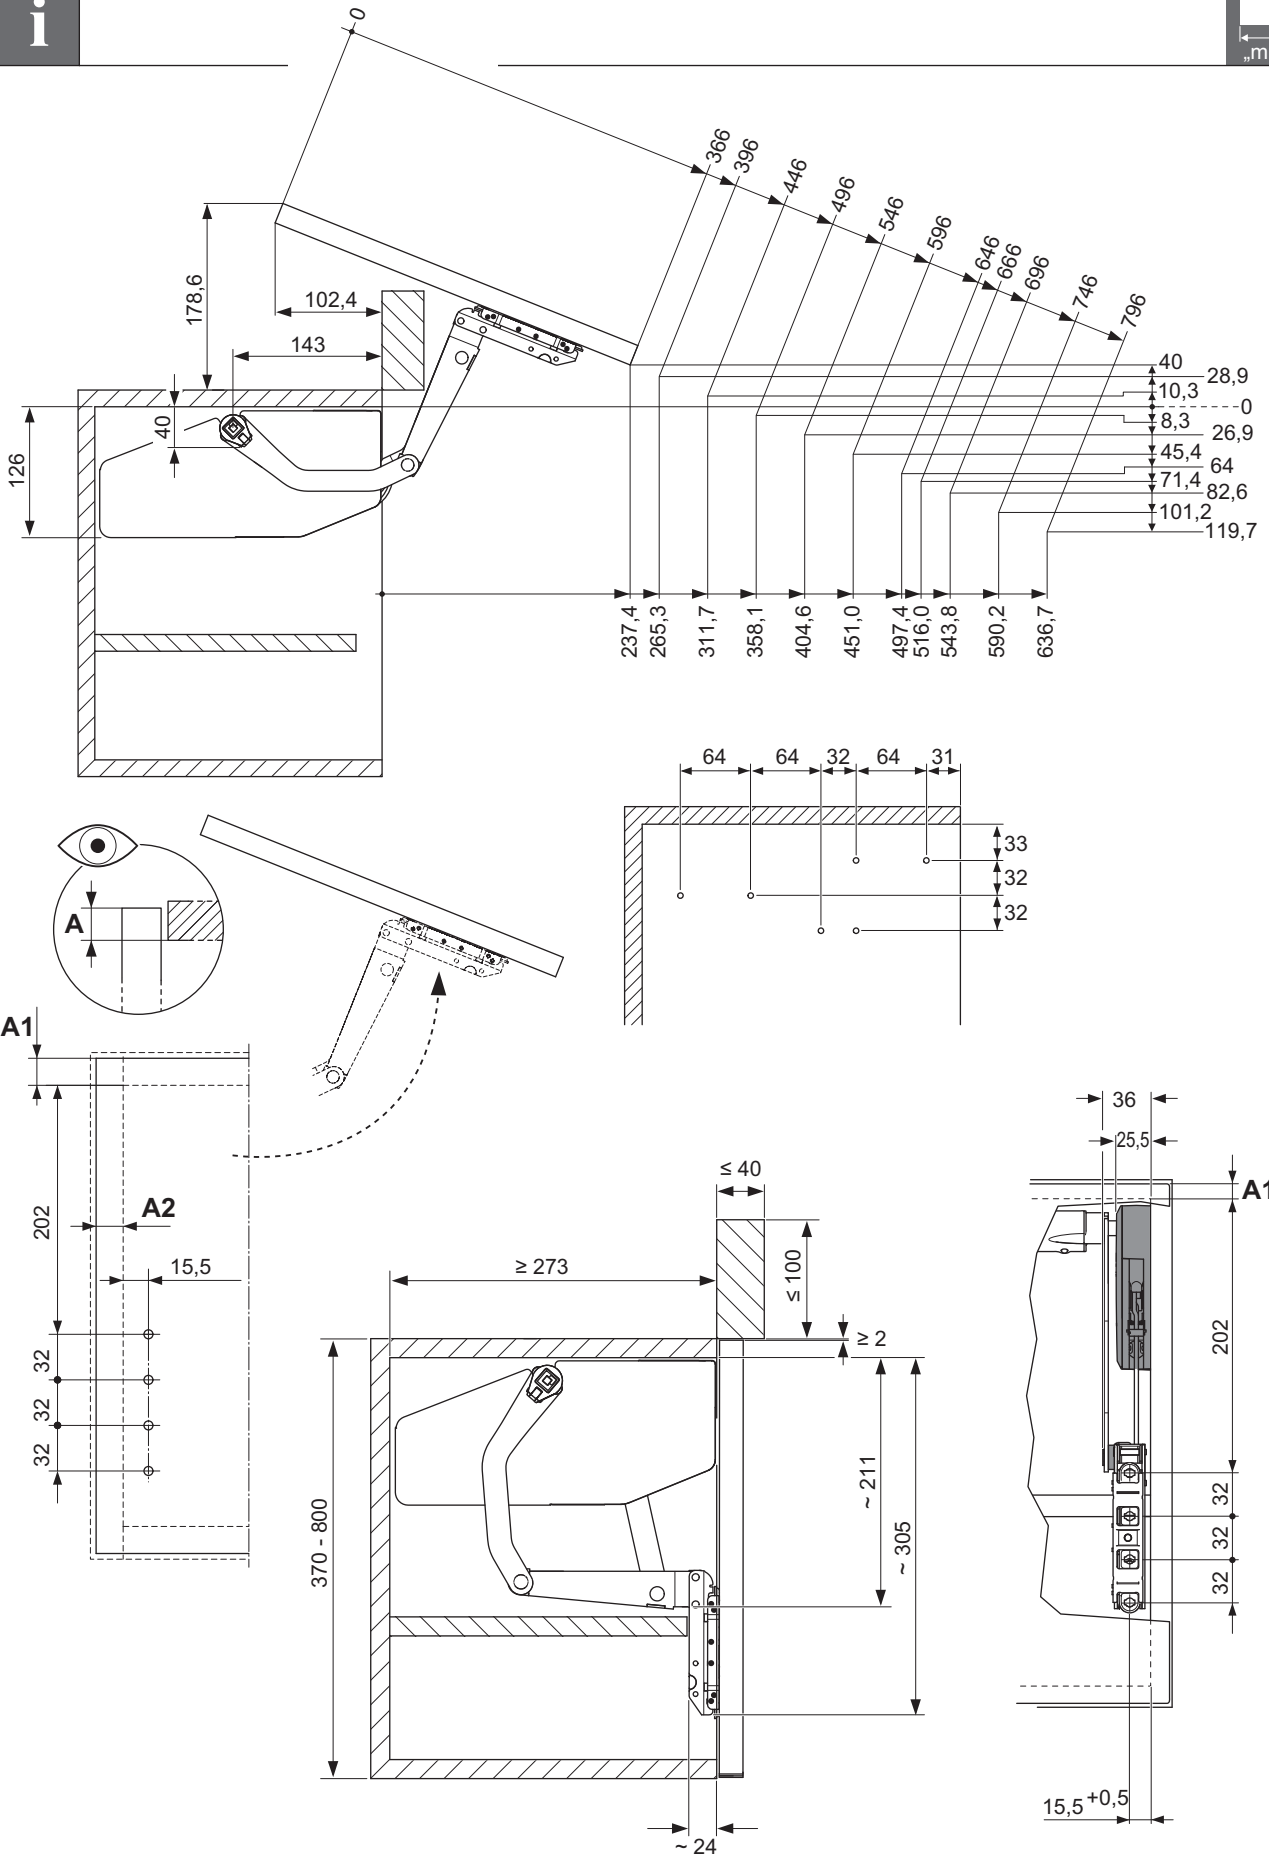

i					
	370	1,8 - 4,0 kg	S1sw	372.34.500	372.34.700
		3,4 - 6,5 kg	S4sw	372.34.501	372.34.701
	400	5,2 - 10,3 kg	S7sw	372.34.502	372.34.702
		1,8 - 3,9 kg	S1sw	372.34.500	372.34.700
	450	3,3 - 6,3 kg	S4sw	372.34.501	372.34.701
		5,0 - 10,0 kg	S7sw	372.34.502	372.34.702
	500	1,9 - 3,7 kg	S1sw	372.34.500	372.34.700
		3,2 - 6,1 kg	S4sw	372.34.501	372.34.701
	500	4,8 - 9,4 kg	S7sw	372.34.502	372.34.702
		1,90 - 3,5 kg	S1sw	372.34.500	372.34.700
	550	3,0 - 5,8 kg	S4sw	372.34.501	372.34.701
		4,50 - 8,9 kg	S7sw	372.34.502	372.34.702
	600	2,5 - 5,9 kg	S2sw	372.34.510	372.34.710
		5,0 - 10,0 kg	S5sw	372.34.511	372.34.711
	670	8,2 - 15,9 kg	S8sw	372.34.512	372.34.712
		2,5 - 5,6 kg	S2sw	372.34.510	372.34.710
	670	4,8 - 9,6 kg	S5sw	372.34.511	372.34.711
		7,8 - 15,2 kg	S8sw	372.34.512	372.34.712
	700	2,5 - 5,3 kg	S2sw	372.34.510	372.34.710
		4,7 - 9,3 kg	S5sw	372.34.511	372.34.711
750	7,5 - 14,5 kg	S8sw	372.34.512	372.34.712	
	2,5 - 4,8 kg	S2sw	372.34.510	372.34.710	
750	4,5 - 8,8 kg	S5sw	372.34.511	372.34.711	
	7,0 - 13,5 kg	S8sw	372.34.512	372.34.712	
800	3,2 - 6,5 kg	S3sw	372.34.520	372.34.720	
	5,7 - 11,3 kg	S6sw	372.34.521	372.34.721	
800	8,5 - 17,1 kg	S9sw	372.34.522	372.34.722	
	3,1 - 6,3 kg	S3sw	372.34.520	372.34.720	
800	5,6 - 11,1 kg	S6sw	372.34.521	372.34.721	
	8,4 - 16,7 kg	S9sw	372.34.522	372.34.722	
800	3,0 - 6,0 kg	S3sw	372.34.520	372.34.720	
	5,4 - 10,7 kg	S6sw	372.34.521	372.34.721	
800	8,2 - 16,0 kg	S9sw	372.34.522	372.34.722	
	2,9 - 5,7 kg	S3sw	372.34.520	372.34.720	
800	5,3 - 10,3 kg	S6sw	372.34.521	372.34.721	
	8,0 - 15,3 kg	S9sw	372.34.522	372.34.722	

i				
    KB ≥ 1800	450	16	324	372.33.690
		19		
	500	16	374	372.33.691
		19		
	600	16	474	372.33.692
		19		
	800	16	674	372.33.693
		19		
	900	16	774	372.33.694
		19		
	1000	16	874	372.33.695
		19		
	1200	16	1074	372.33.696
		19		
	1500	16	1374	372.33.697
19				
1800	16	1674	372.33.698	
	19			
KB	16	KB - (2 x K) - 88		
	19			

732.23.013

12.0001.010.413.0000.00

HDE 06/2014

i

„mm“

732.23.013

12.0001.010.413.0000.00

HDE 06/2014