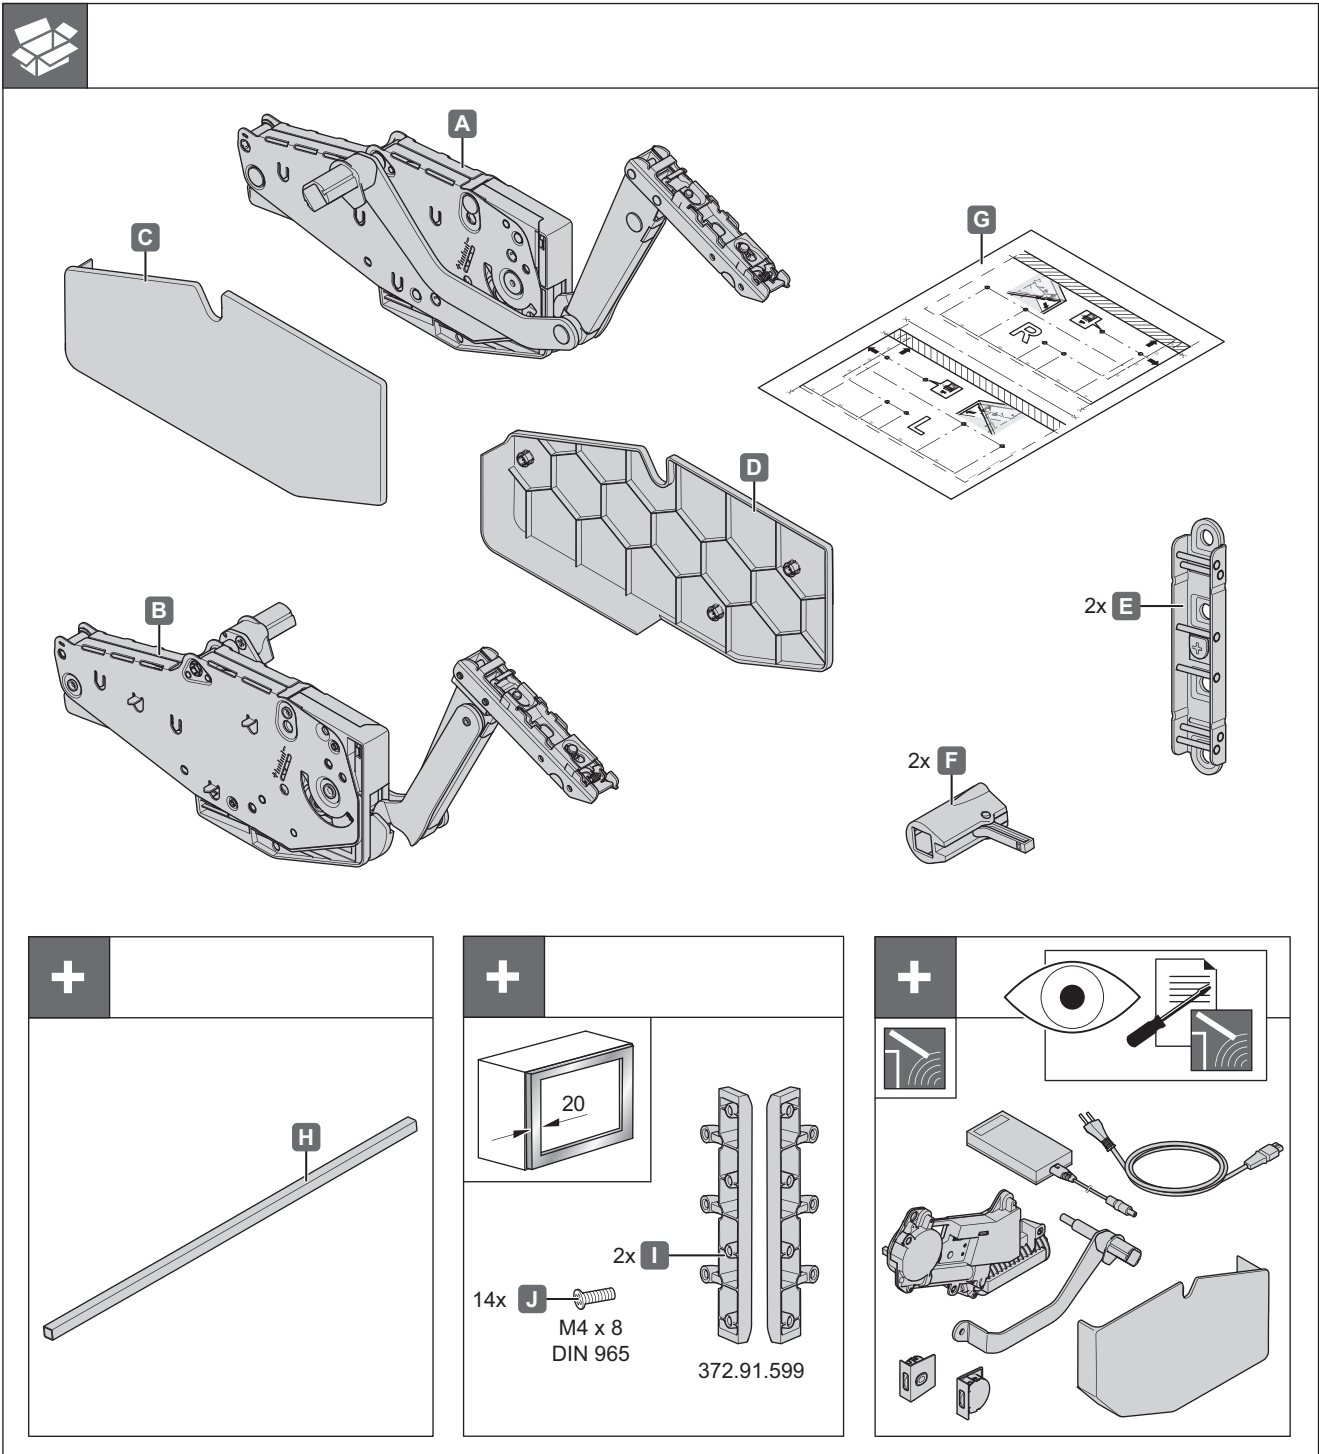

## Free swing

372.34.XXX

732.23.013

12.0001.010.413.0000.00

HDE 06/2014

i					
	370	1,8 - 4,0 kg	<b>S1sw</b>	372.34.500	372.34.700
		3,4 - 6,5 kg	<b>S4sw</b>	372.34.501	372.34.701
	400	5,2 - 10,3 kg	<b>S7sw</b>	372.34.502	372.34.702
		1,8 - 3,9 kg	<b>S1sw</b>	372.34.500	372.34.700
	450	3,3 - 6,3 kg	<b>S4sw</b>	372.34.501	372.34.701
		5,0 - 10,0 kg	<b>S7sw</b>	372.34.502	372.34.702
	500	1,9 - 3,7 kg	<b>S1sw</b>	372.34.500	372.34.700
		3,2 - 6,1 kg	<b>S4sw</b>	372.34.501	372.34.701
	500	4,8 - 9,4 kg	<b>S7sw</b>	372.34.502	372.34.702
		1,90 - 3,5 kg	<b>S1sw</b>	372.34.500	372.34.700
	550	3,0 - 5,8 kg	<b>S4sw</b>	372.34.501	372.34.701
		4,50 - 8,9 kg	<b>S7sw</b>	372.34.502	372.34.702
	600	2,5 - 5,9 kg	<b>S2sw</b>	372.34.510	372.34.710
		5,0 - 10,0 kg	<b>S5sw</b>	372.34.511	372.34.711
	670	8,2 - 15,9 kg	<b>S8sw</b>	372.34.512	372.34.712
		2,5 - 5,6 kg	<b>S2sw</b>	372.34.510	372.34.710
	670	4,8 - 9,6 kg	<b>S5sw</b>	372.34.511	372.34.711
		7,8 - 15,2 kg	<b>S8sw</b>	372.34.512	372.34.712
	700	2,5 - 5,3 kg	<b>S2sw</b>	372.34.510	372.34.710
		4,7 - 9,3 kg	<b>S5sw</b>	372.34.511	372.34.711
750	7,5 - 14,5 kg	<b>S8sw</b>	372.34.512	372.34.712	
	2,5 - 4,8 kg	<b>S2sw</b>	372.34.510	372.34.710	
750	4,5 - 8,8 kg	<b>S5sw</b>	372.34.511	372.34.711	
	7,0 - 13,5 kg	<b>S8sw</b>	372.34.512	372.34.712	
800	3,2 - 6,5 kg	<b>S3sw</b>	372.34.520	372.34.720	
	5,7 - 11,3 kg	<b>S6sw</b>	372.34.521	372.34.721	
800	8,5 - 17,1 kg	<b>S9sw</b>	372.34.522	372.34.722	
	3,1 - 6,3 kg	<b>S3sw</b>	372.34.520	372.34.720	
800	5,6 - 11,1 kg	<b>S6sw</b>	372.34.521	372.34.721	
	8,4 - 16,7 kg	<b>S9sw</b>	372.34.522	372.34.722	
800	3,0 - 6,0 kg	<b>S3sw</b>	372.34.520	372.34.720	
	5,4 - 10,7 kg	<b>S6sw</b>	372.34.521	372.34.721	
800	8,2 - 16,0 kg	<b>S9sw</b>	372.34.522	372.34.722	
	2,9 - 5,7 kg	<b>S3sw</b>	372.34.520	372.34.720	
800	5,3 - 10,3 kg	<b>S6sw</b>	372.34.521	372.34.721	
	8,0 - 15,3 kg	<b>S9sw</b>	372.34.522	372.34.722	